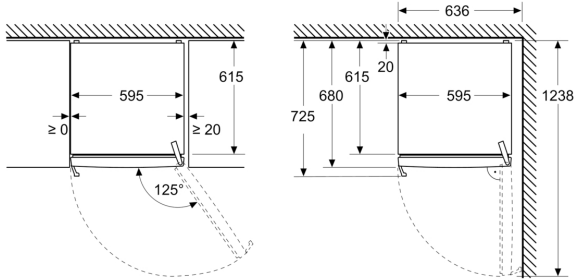

**Serie 4, Volně stojící mrazák, 186.2 x 59.5 cm, bílá
GSN36VWDG**

Rozměry v mm