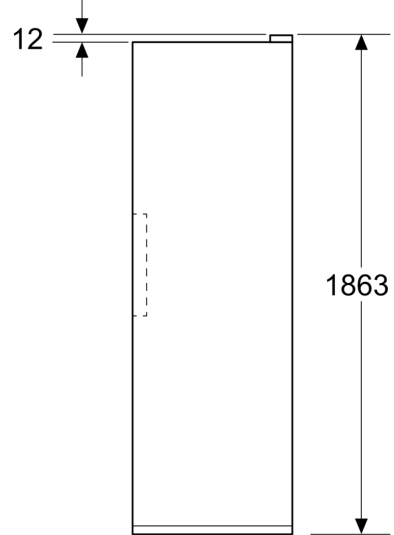

Rozměry v mm