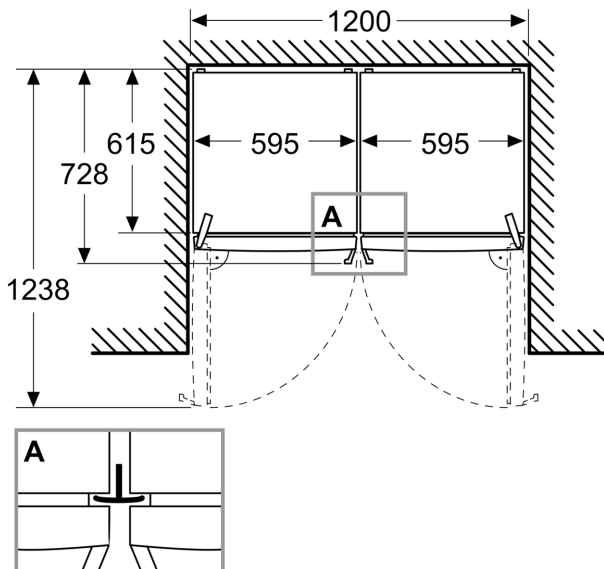

### Rozměry a váha

- Rozměry spotřebiče: 1862x595x663 mm
- Rozměry zabaleného spotřebiče (v x š x h): 1940x665x790 mm
- Hloubka niky: 600 mm
- Hmotnost netto: 64,1 kg
- Délka přívodního kabelu: 240 cm

**Serie 4, Volně stojící mrazák, 186.2 x 59.5 cm, bílá  
GSN36VWDG**

Rozměry v mm

Rozměry v mm

Rozměry v mm

A: Výstup vzduchu  $\geq 200$  cm<sup>2</sup>

B: Výstup vzduchu  $\geq 200$  cm<sup>2</sup>