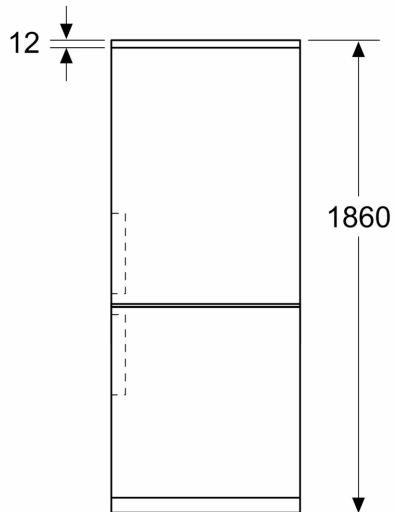

Rozměry

- rozměry spotřebiče (V x Š x H) : 186.0 cm x 60.0 cm x 66.5 cm

Technické informace

- závěs dveří vpravo, volitelný
- výškově nastavitelné nožičky vpředu
- klimatická třída: SN-T
- napětí: 220 - 240 V

Instalace

Všeobecné informace

**Serie 4, Volně stojící chladnička s
mrazničkou dole, 186 x 60 cm, nerez
KGN36211F**

Rozměry v mm

Rozměry v mm

Rozměry v mm