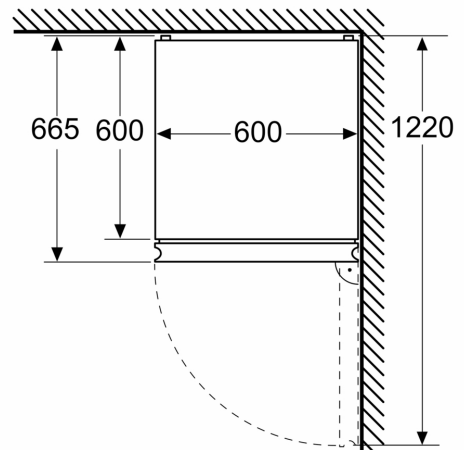

Rozměry

- rozměry spotřebiče (V x Š x H) : 186.0 cm x 60.0 cm x 66.5 cm

Technické informace

- závěs dveří vpravo, volitelný
- výškově nastavitelné nožičky vpředu
- klimatická třída: SN-T
- napětí: 220 - 240 V

Instalace

Všeobecné informace

**Serie 4, Volně stojící chladnička s
mrazničkou dole, 186 x 60 cm, nerez
KGN36211F**

Rozměry v mm

Rozměry v mm

Rozměry v mm