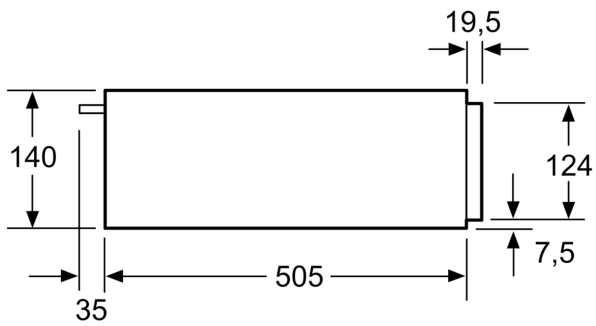

- **Mechanismus Push-pull:** snadné otevírání a zavírání díky chytrému pružinovému mechanismu.
- **Plynulé nastavení teploty:** jednoduchý způsob k dosažení preferované hodnoty.

Technické údaje

Konstrukce spotřebiče: vestavný
Objem: šálky na espresso: 64
Rozměry spotřebiče: 140x594x540 mm
Rozměry zabaleného spotřebiče (v x š x h): 210x660x660 mm
Požadovaná velikost otvoru pro instalaci (v x š x h): .140 x 560 x 550 mm
EAN: 4242005035373
Jištění: 6 A
Napětí: 220-240 V
Frekvence: 60; 50 Hz
Typ zástrčky: zalitá zástrčka s uzemněním

Technické informace

- délka přívodního kabelu: 150 cm
- celkový příkon elektro: 0.4 kW
- napětí: 220 - 240 V

Příslušenství

- protiskluzová podložka

Rozměry

- rozměry spotřebiče (V x Š x H): 140 mm x 594 mm x 540 mm
- rozměry niky (V x Š x H): 140 mm x 560 mm - 568 mm x 550 mm
- „potřebné rozměry naleznete v instalačních materiálech“

**Serie 6, Vestavná ohřevná zásuvka,
60 x 14 cm, nerez
BIC510NS0**

Nad ohřivací zásuvku mohou být
zabudovány kompaktní pečicí
trouby s výškou 455 mm.
Mezidno není nutné.

rozměry v mm

rozměry v mm