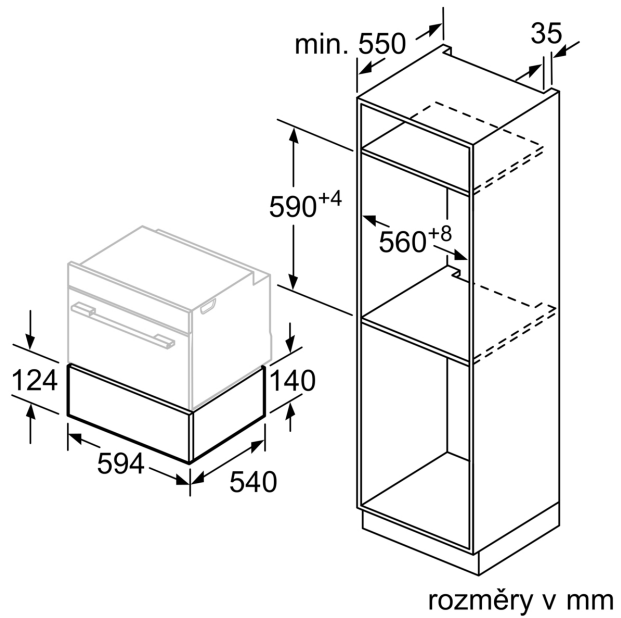

- **Mechanismus Push-pull:** snadné otevírání a zavírání díky chytrému pružinovému mechanismu.
- **Plynulé nastavení teploty:** jednoduchý způsob k dosažení preferované hodnoty.

Technické údaje

Konstrukce spotřebiče: vestavný
Objem: šálky na espresso: 64
Rozměry spotřebiče: 140x594x540 mm
Rozměry zabaleného spotřebiče (v x š x h): 210x660x660 mm
Požadovaná velikost otvoru pro instalaci (v x š x h): .140 x 560 x 550 mm
EAN: 4242005035373
Jištění: 6 A
Napětí: 220-240 V
Frekvence: 60; 50 Hz
Typ zástrčky: zalitá zástrčka s uzemněním

**Serie 6, Vestavná ohřevná zásuvka,
60 x 14 cm, nerez
BIC510NS0**

**Multifunkční ohřevná zásuvka pro niku 14
cm: ideální možnost pro předehřev nádobí
či udržení teploty pokrmu.**

Design

Komfort

- objem: 23 l
- naplnění max. 15 kg
- maximální naplnění: 64 ks hrnků nebo 14 ks talířů
- 4 možnosti použití: udržování teploty nápojů a pokrmů, předehřívání nádobí, pro vykynutí těsta, rozmrazování jídel
- koncept snadné obsluhy - obzvláště snadné nastavování
- nerezový vnitřní prostor
- otočné voliče
- push&pull: otevření a zavření přitlačením čelní stěny

Technické informace

- délka přívodního kabelu: 150 cm
- celkový příkon elektro: 0.4 kW
- napětí: 220 - 240 V

Příslušenství

- protiskluzová podložka

Rozměry

- rozměry spotřebiče (V x Š x H): 140 mm x 594 mm x 540 mm
- rozměry niky (V x Š x H): 140 mm x 560 mm - 568 mm x 550 mm
- „potřebné rozměry naleznete v instalačních materiálech“

**Serie 6, Vestavná ohřevná zásuvka,
60 x 14 cm, nerez
BIC510NS0**

Nad ohřivací zásuvku mohou být
zabudovány kompaktní pečicí
trouby s výškou 455 mm.
Mezidno není nutné.

rozměry v mm

rozměry v mm