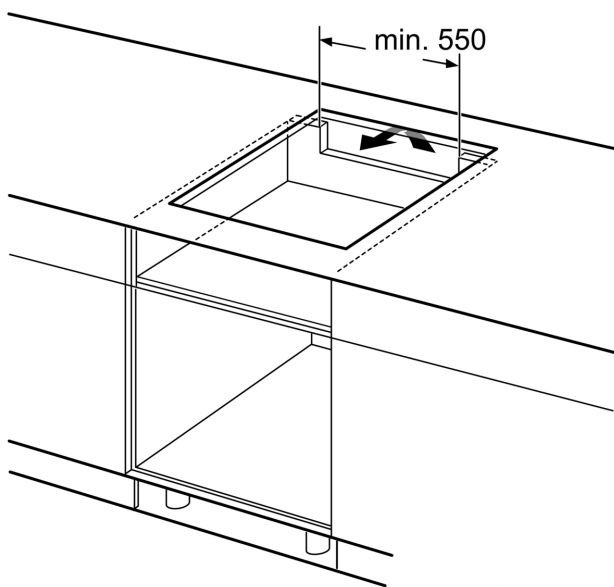

Rozměry v mm