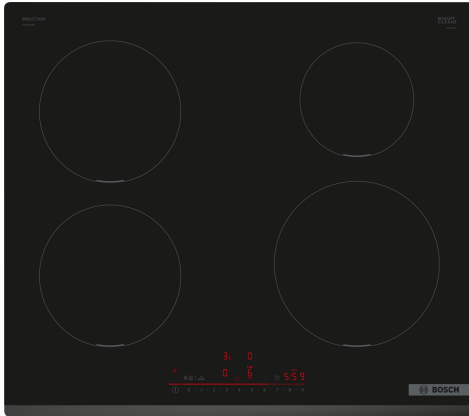

Serie 6, Indukční varná deska, 60 cm, instalace na pracovní desku bez rámečku PIE631HB1E

zvláštní příslušenství

HEZ32WA00	Bezdrátová teplotní sonda
HEZ9ES100	Vařič na espresso
HEZ9FE280	Pečicí pánev Ø 18 / 28 cm
HEZ9SE030	Sada nádobí
HEZ9SE040	4dílná sada nádobí
HEZ9SE060	6 dílná sada nádobí

Technické údaje

Označení produktové řady:	sklokeramická varná zóna
Konstrukce spotřebiče:	vestavný
Zdroj energie:	elektrický
Počet varných zón, které mohou být použity současně:	4
Požadovaná velikost otvoru pro instalaci (v x š x h): ...	51 x 560-560 x 490-500 mm
Šířka spotřebiče:	592 mm
Rozměry spotřebiče:	51x592x522 mm
Rozměry zabaleného spotřebiče (v x š x h):	130x750x600 mm
Hmotnost netto:	12.2 kg
Hmotnost brutto:	13.3 kg
Ukazatel zbytkového tepla:	Samostatný
Umístění ovládacího panelu:	Přední
Materiál desky:	sklokeramika
Materiál povrchu:	černá
Délka přívodního kabelu:	110 cm
EAN:	4242005393893
Napětí:	220-240 V
Frekvence:	50; 60 Hz

Serie 6, Indukční varná deska, 60 cm, instalace na pracovní desku bez rámečku PIE631HB1E

- 60 cm: komfortní prostor pro 4 hrnce nebo pánve

Flexibilita varných zón

- varná zóna, přední levá: 180 mm, 2 kW (max. výkon 3.1 kW)
- varná zóna, zadní levá: 180 mm, 2 kW (max. výkon 3.1 kW)
- varná zóna, zadní pravá: 145 mm, 1.6 kW (max. výkon 2.2 kW)
- varná zóna, přední pravá: 210 mm, 2.5 kW (max. výkon 3.7 kW)