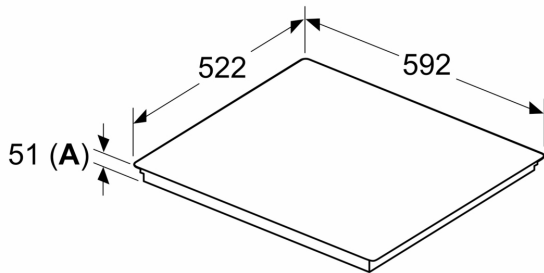

**Serie 6, Indukční varná deska, 60 cm,
instalace na pracovní desku bez
rámečku**

PIE631HB1E

Rozměry v mm

Rozměry v mm

A: Min. vzdálenost od výřezu varného panelu ke stěně

B: Vzdálenost mezi povrchem pracovní desky a horní hranou přední části trouby musí být 30 mm

Viz prostorové požadavky trouby

Pracovní deska, do které se varná deska instaluje, musí vydržet zátěž asi 60 kg. V případě potřeby je nutné použít odpovídající spodní konstrukci

C	D	E
585-600	50	≥ 35
> 600	≥ 50	≥ 50

A: Odsazená hloubka