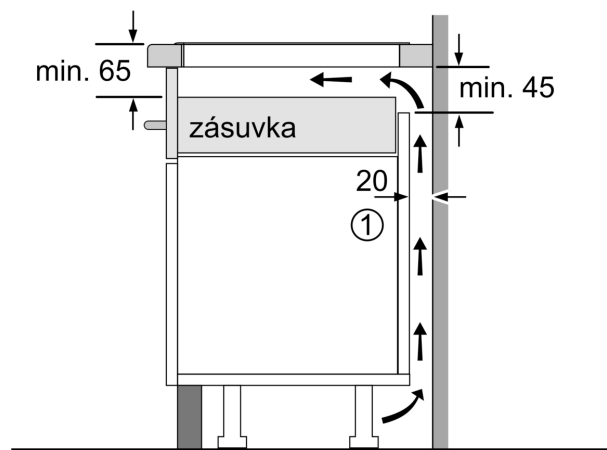

Instalace

- rozměry spotřebiče (V x Š x H): 51 x 592 x 522 mm
- rozměry pro vestavbu (V x Š x H) : 51 x 560 x 490 - 500 mm
- min. tloušťka pracovní desky: 16 mm
- příkon: 7.4 kW
- PowerManagement : v případě potřeby omezí maximální výkon (závisí na pojistkové ochraně elektrické instalace)

**Serie 6, Indukční varná deska, 60 cm,
instalace na pracovní desku bez
rámečku**

PIE631HB1E

Rozměry v mm

Rozměry v mm

A: Min. vzdálenost od výřezu varného panelu ke stěně

B: Vzdálenost mezi povrchem pracovní desky a horní hranou přední části trouby musí být 30 mm

Viz prostorové požadavky trouby

Pracovní deska, do které se varná deska instaluje, musí vydržet zátěž asi 60 kg. V případě potřeby je nutné použít odpovídající spodní konstrukci

C	D	E
585-600	50	≥ 35
> 600	≥ 50	≥ 50

A: Odsazená hloubka

Rozměry v mm

① Je nutné počítat s větrací štěrbinou.

Rozměry v mm

①
Je nutné počítat
s větrací šěrbinou

rozměry v mm