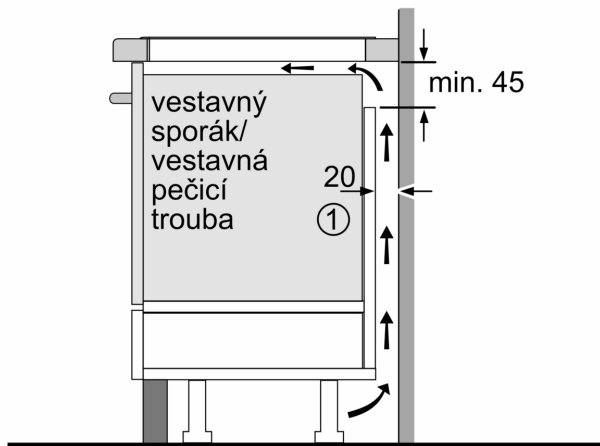

Instalace

- rozměry spotřebiče (V x Š x H): 51 x 592 x 522 mm
- rozměry pro vestavbu (V x Š x H) : 51 x 560 x 490 - 500 mm
- min. tloušťka pracovní desky: 16 mm
- příkon: 7.4 kW
- PowerManagement : v případě potřeby omezí maximální výkon (závisí na pojistkové ochraně elektrické instalace)

**Serie 6, Indukční varná deska, 60 cm,
instalace na pracovní desku bez
rámečku**

PIE631HB1E

Rozměry v mm

Rozměry v mm

A: Min. vzdálenost od výřezu varného panelu ke stěně

B: Vzdálenost mezi povrchem pracovní desky a horní hranou přední části trouby musí být 30 mm

Viz prostorové požadavky trouby

Pracovní deska, do které se varná deska instaluje, musí vydržet zátěž asi 60 kg. V případě potřeby je nutné použít odpovídající spodní konstrukci

C	D	E
585-600	50	≥ 35
> 600	≥ 50	≥ 50

A: Odsazená hloubka

Rozměry v mm

① Je nutné počítat s větrací štěrbinou.

Rozměry v mm

①
Je nutné počítat
s větrací šěrbinou

rozměry v mm