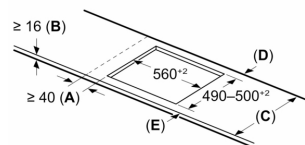

Instalace

- rozměry spotřebiče (V x Š x H): 51 x 592 x 522 mm
- rozměry pro vestavbu (V x Š x H) : 51 x 560 x 490 - 500 mm
- min. tloušťka pracovní desky: 16 mm
- příkon: 7.4 kW
- PowerManagement : v případě potřeby omezí maximální výkon (závisí na pojistkové ochraně elektrické instalace)

**Serie 6, Indukční varná deska, 60 cm,
instalace na pracovní desku bez
rámečku**

PIE631HB1E

Rozměry v mm

Rozměry v mm

A: Min. vzdálenost od výřezu varného panelu ke stěně

B: Vzdálenost mezi povrchem pracovní desky a horní hranou přední části trouby musí být 30 mm