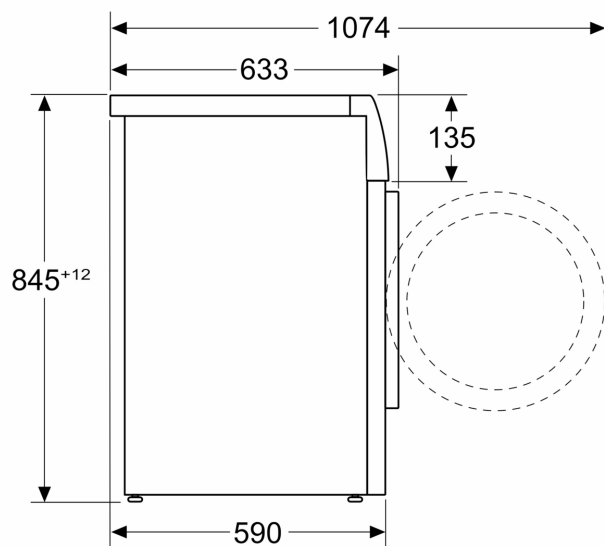

**Serie 6, Předem plněná pračka, 10
kg, max. 1600 otáček za minutu
WGH256A6BY**

Rozměry v mm

rozměry v mm