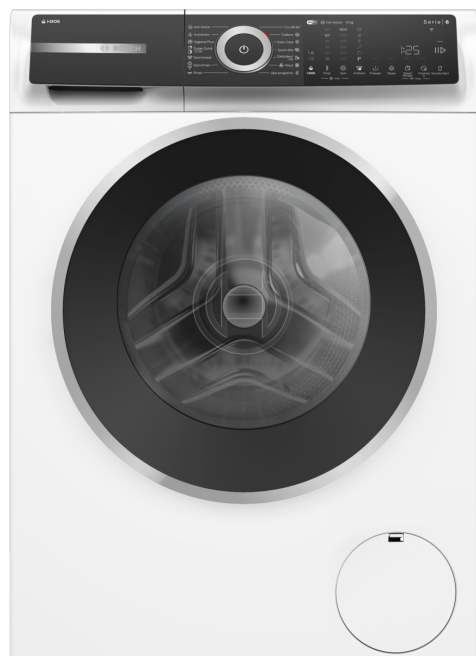

Serie 6, Předem plněná pračka, 10 kg, max. 1600 otáček za minutu WGH256A6BY

zvláštní příslušenství

WMZ2200	Set pro upevnění k podlaze
WMZ2381	Prod. přívodu studené vody/AquaStopu
WMZMPF10	Filtr mikroplastů
WMZPW40W	Podesta s výsuvem