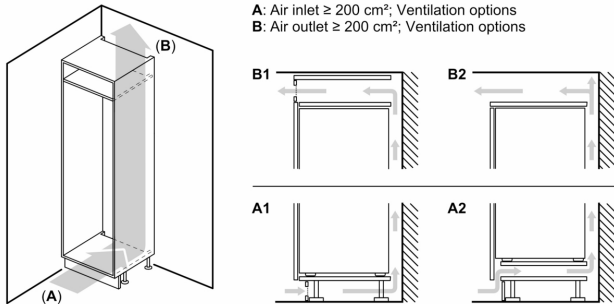

Mrazicí prostor

- čistý objem mrazicí části : 75 l
- mrazicí kapacita 24h : 7.5 kg
- doba skladování při poruše: 10 h hod.
- 3 x transparentní mrazicí zásuvka

Rozměry

- rozměry spotřebiče (V x Š x H) : 193.5 cm x 54.1 cm x 54.8 cm
- rozměry niky (V x Š x H): 194.0 cm x 56.0 cm x 55.0 cm

Technické informace

- závěs dveří vpravo, volitelný
- délka přívodního kabelu: 230 cm
- klimatická třída: SN-ST
- napětí: 220 - 240 V

Příslušenství

- 1 x miska na led

Specifika

- Na základě výsledků normalizované zkoušky trvající 24 hodin.

**Serie 2, Vestavná chladnička s
mrazákem dole, 193.5 x 54.1 cm,
pojezdy
KIN96NSE0**

Rozměry v mm

C: Přesah předního panelu

D: Dolní okraj předního panelu

Rozměry v mm

Rozměry v mm