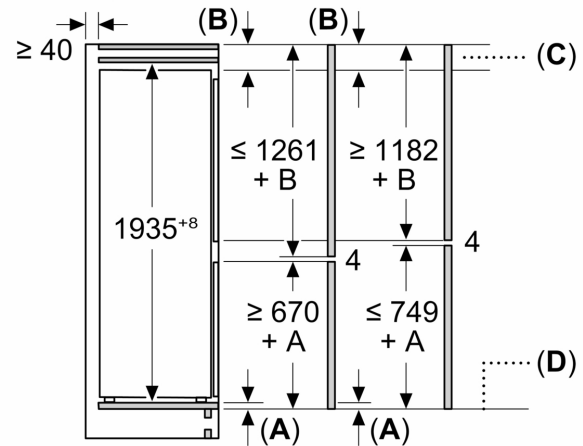

Mrazicí prostor

- čistý objem mrazicí části : 75 l
- mrazicí kapacita 24h : 7.5 kg
- doba skladování při poruše: 10 h hod.
- 3 x transparentní mrazicí zásuvka

Rozměry

- rozměry spotřebiče (V x Š x H) : 193.5 cm x 54.1 cm x 54.8 cm
- rozměry niky (V x Š x H): 194.0 cm x 56.0 cm x 55.0 cm

Technické informace

- závěs dveří vpravo, volitelný
- délka přívodního kabelu: 230 cm
- klimatická třída: SN-ST
- napětí: 220 - 240 V

Příslušenství

- 1 x miska na led

Specifika

- Na základě výsledků normalizované zkoušky trvající 24 hodin.

**Serie 2, Vestavná chladnička s
mrazákem dole, 193.5 x 54.1 cm,
pojezdy
KIN96NSE0**

Rozměry v mm

C: Přesah předního panelu

D: Dolní okraj předního panelu

Rozměry v mm

Rozměry v mm