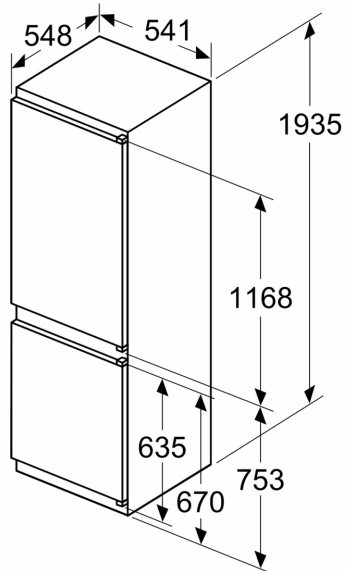

Mrazicí prostor

- čistý objem mrazicí části : 75 l
- mrazicí kapacita 24h : 7.5 kg
- doba skladování při poruše: 10 h hod.
- 3 x transparentní mrazicí zásuvka

Rozměry

- rozměry spotřebiče (V x Š x H) : 193.5 cm x 54.1 cm x 54.8 cm
- rozměry niky (V x Š x H): 194.0 cm x 56.0 cm x 55.0 cm

**Serie 2, Vestavná chladnička s
mrazákem dole, 193.5 x 54.1 cm,
pojezdy
KIN96NSE0**

Rozměry v mm

C: Přesah předního panelu

D: Dolní okraj předního panelu

Rozměry v mm

Rozměry v mm