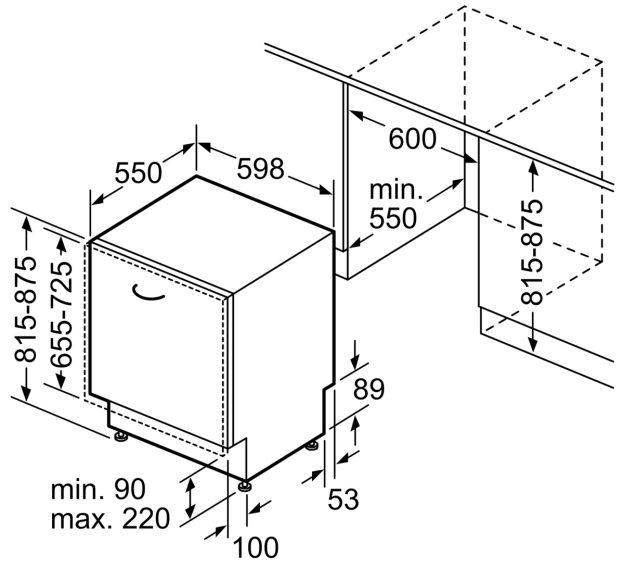

Příslušenství

- rozměry spotřebiče (V x Š x H): 81.5 x 59.8 x 55 cm

* záruční podmínky najdete na

<https://www.bosch-home.com/cz/servis/zarucni-podminky>

¹ stupnice tříd energetické účinnosti od A do G

² spotřeba energie v kWh na 100 cyklů (v programu Eco 50 °C)

³ spotřeba vody v litrech na cyklus (v programu Eco 50 °C)

⁴ doba trvání programu Eco 50 °C

**Serie 6, Plně vestavná myčka nádobí,
60 cm
SMV6ECX93E**

rozměry v mm

⚡ zásuvka
() hodnoty s prodlužovací sadou

rozměry v mm