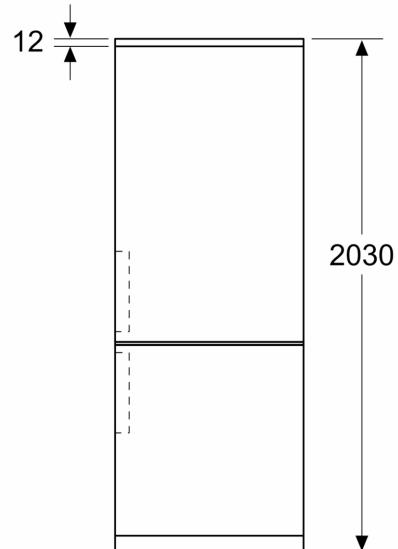

#### Rozměry

- rozměry spotřebiče (V x Š x H) : 203.0 cm x 60.0 cm x 66.5 cm

#### Instalace

#### Všeobecné informace

**Serie 4, Volně stojící chladnička s  
mrazničkou dole, 203 x 60 cm,  
kovový vzhled  
KGN392LAG**

Rozměry v mm

Rozměry v mm

Rozměry v mm