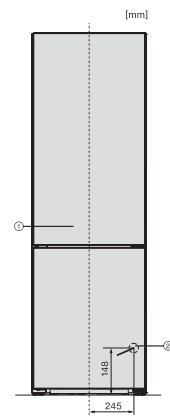

KFN4271CD, KFN4375DD, KFN4375DD C,
KFN4375CD, KFN4377DD, KFN4377CD, installation