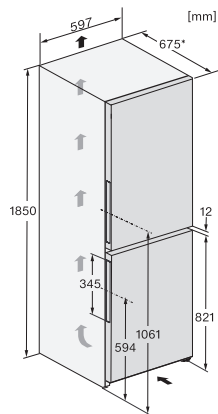

KFN 4375 BD

Volně stojící chladnička s mrazničkou
se systémem DailyFresh, NoFrost a ComfortClean pro vysoký komfort.

KFN4375DD, KFN4375DD C, KFN4375CD,
KFN4377DD, KFN4377CD, installation sketch