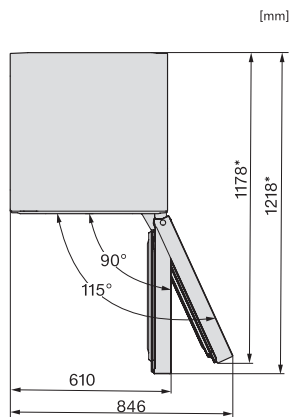

KFN4271CD, KFN4375DD, KFN4395DD, KFN4393FD,
KFN4393D, KFN4377DD, KS4383ED, K4373ED,
FN4312E, top view