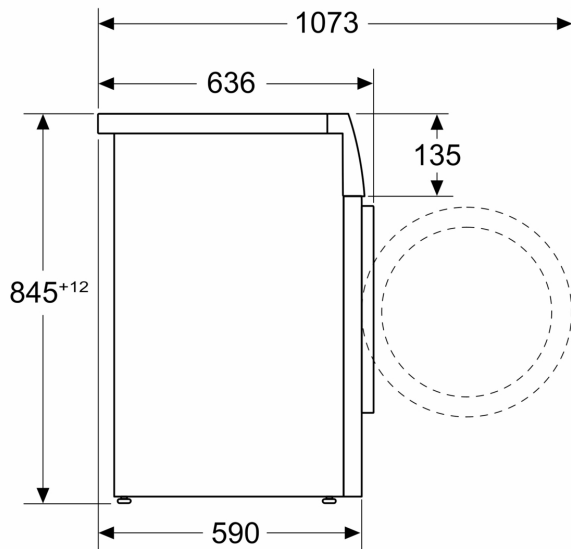

**Serie 6, Předem plněná pračka, 9 kg,
max. 1400 otáček za minutu
WGG244Z9BY**

Rozměry v mm

rozměry v mm