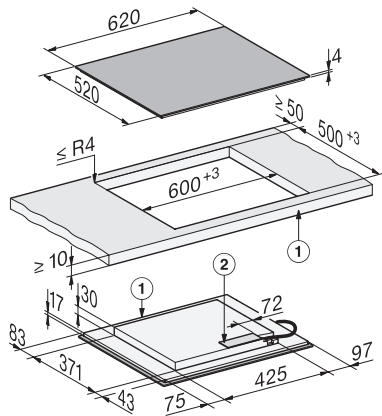

KM 8565 FL MattFinish

Indukční varná deska

620 mm | varné oblasti PowerFlex | M Sense | povrchová úprava MattFinish

KM8565FL, KM8565FL MattFinish, surface-mounted (*Fußnote) Installation drawing