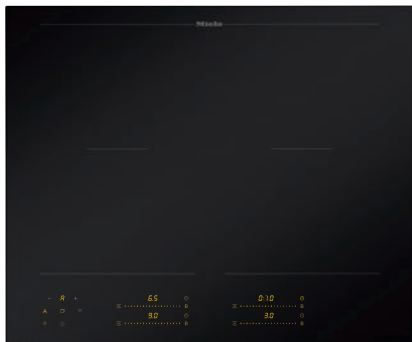

KM 8565 FL MattFinish

Indukční varná deska

620 mm | varné oblasti PowerFlex | M Sense | povrchová úprava MattFinish

EAN: 4002516951728 / Číslo materiálu: 12911530 / Číslo starého materiálu: 26185652D

Kuchyňský budík	•
Automatické vypínání	•
Automatika předvaření	•
Udržování teploty	•
Individuální možnosti nastavení (např. signální tóny)	•
Asistenční programy	•
Hospodárnost a udržitelnost	
Příkon ve vypnutém stavu ve W	0,3
Příkon v pohotovostním režimu ve W	0,8
Příkon v síťovém pohotovostním režimu ve W	2,0
Čas do automatického zapnutí z vypnutého stavu v min	10
Čas do automatického zapnutí z pohotovostního režimu v min	10
Čas do automatického zapnutí ze síťového pohotovostního režimu v min	10
Komfort při údržbě	
Snadná údržba sklokeramiky	•
Bezpečnost	
Bezpečnostní vypínání	•
Blokovací funkce	•
Zablokování zprovoznění	•
Integrovaný ochlazovací ventilátor	•
Ochrana proti přehřátí	•
Ukazatel zbytkového tepla	•
Technické údaje	
Rozměry (v × š × h) v mm	51 x 620 x 520
Rozměry (š × h) v mm	620 x 51 x 520
Rozměry v mm (šířka)	620
Rozměry v mm (výška)	51
Rozměry v mm (hloubka)	520
Rozměry výřezu (š × h) při instalaci bez rámečku na pracovní desku v mm	600 mm x 500 mm
Rozměry výřezu (š × h) při instalaci se zapuštěním do pracovní desky v mm	600/624 x 500/524
Vestavná výška se svorkovnicí v mm	51
Rozměry výřezu v mm (šířka) při instalaci bez rámu na pracovní desku	600 mm
Rozměry výřezu v mm (hloubka) při instalaci bez rámu na pracovní desku	500 mm
Vnitřní rozměr výřezu v mm (šířka) při instalaci se zapuštěním do pracovní desky	600
Vnitřní rozměr výřezu v mm (hloubka) při instalaci se zapuštěním do pracovní desky	500
Hmotnost v kg	10
Vnější rozměr výřezu v mm (šířka) při instalaci se zapuštěním do pracovní desky	624
Vnější rozměr výřezu v mm (hloubka) při instalaci se zapuštěním do pracovní desky	524
Celkový příkon v kW	7,36
Délka elektrického přívodního kabelu v m	1,6