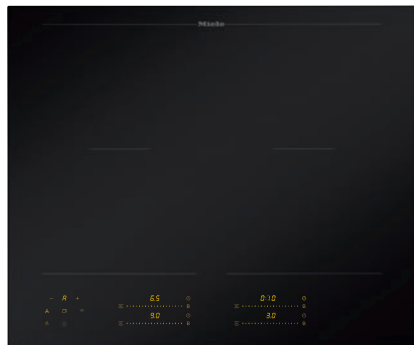

KM 8565 FL MattFinish

Indukční varná deska

620 mm | varné oblasti PowerFlex | M Sense | povrchová úprava MattFinish

- Odolný matný povrch pro sofistikovaný design kuchyně – MattFinish
- 4 varné zóny včetně 2 výkonné varné oblasti PowerFlex
- Přesné nastavení pomocí 4 posuvníků MultiSlide včetně inteligentního zapojení do sítě
- Připraveno na vaření a smažení s varným nádobím M Sense – připraveno pro M Sense
- V šířce 620 mm pro instalaci nad pracovní deskou nebo pro zapuštění
- Nejkratší doby rozehtívání díky intenzivnímu stupni

EAN: 4002516951728 / Číslo materiálu: 12911530 / Číslo starého materiálu: 26185652D

Všeobecné údaje	
Označení modelu	KM 8565 FL MattFinish
Číslo materiálu výrobce	12911530
Číslo EAN	4002516951728
Marketingová třída	Gold
Druh ohřevu	
Druh ohřevu	Indukce
Provedení	
Nezávisle na sporáku	•
Design	
Elegantní sklokeramický povrch	•
Barva sklokeramiky	Matně černá
Povrch odolný proti poškrábání	MattFinish
Instalace se zapuštěním do pracovní desky	•
Instalace bez rámu na pracovní desku	•
Vybavení varných zón	
Počet varných zón	4
Počet varných ploch	2
Maximální počet kusů varného nádobí	4
Varné zóny PowerFlex	
Počet	4
Druh	Varná zóna PowerFlex
Velikost v mm	Ø 120 – 230
Maximální výkon ve W	2100
Maximální výkon boosteru ve W	3650
1. varná zóna/varná oblast	
Umístění	vlevo
Druh	Varná oblast PowerFlex
Velikost v mm	230x390
Maximální výkon ve W	4200
Maximální výkon boosteru ve W	7360
2. varná zóna/varná oblast	
Umístění	vpravo
Druh	Varná oblast PowerFlex
Velikost v mm	230x390
Maximální výkon ve W	4200
Maximální výkon boosteru ve W	7360
Komfort při obsluze	
Propojení s Miele@home	•
Con@ctivity	•
Rozpoznání přítomnosti a velikosti hrnce	•
Připraveno pro M Sense	•
Ovládání senzorovými tlačítky	MultiSlide
Barva zobrazení	Žlutá
Inteligentní rozpoznání hrnce	•
Funkce Stop&Go	•
Ochrana při utírání	•
Funkce Recall	•