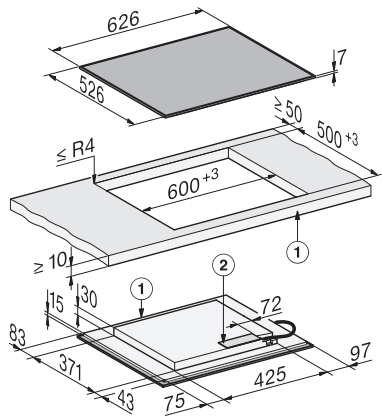

KM 8565 FR
Indukční varná deska
626 mm | varné oblasti PowerFlex | M Sense

KM8565FR surface-mounted (*Fußnote) Installation drawing