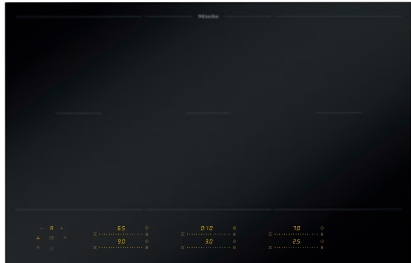

KM 8585 FL MattFinish
Indukční varná deska
800 mm | varná oblast PowerFlex | M Sense | MattFinish

EAN: 4002516951735 / Číslo materiálu: 12911540 / Číslo starého materiálu: 26185852D

Vnější rozměr výřezu v mm (šířka) při instalaci se zapuštěním do pracovní desky	804
Vnější rozměr výřezu v mm (hloubka) při instalaci se zapuštěním do pracovní desky	524
Celkový příkon v kW	11,04
Délka elektrického přívodního kabelu v m	1,6
Napětí ve V	230
Frekvence v Hz	50-60
Dodávané příslušenství	
Přípojovací kabel	Ano