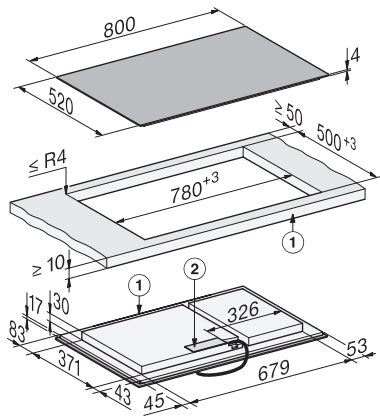

KM 8585 FL MattFinish
Indukční varná deska
800 mm | varná oblast PowerFlex | M Sense | MattFinish

KM8585FL, KM8585FL MattFinish, KM8585-2FL,
KM8585-2FL Mattfinish, surface-mounted (*Fußnote)
Installation drawing