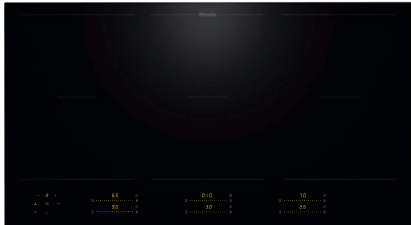

KM 8595 FL

Indukční varná deska

936 mm | varné oblasti PowerFlex | M Sense

EAN: 4002516951919 / Číslo materiálu: 12911500 / Číslo starého materiálu: 26185951D

Vnější rozměr výřezu v mm (šířka) při instalaci se zapuštěním do pracovní desky	940
Vnější rozměr výřezu v mm (hloubka) při instalaci se zapuštěním do pracovní desky	524
Celkový příkon v kW	11,04
Délka elektrického přívodního kabelu v m	1,6
Napětí ve V	230
Frekvence v Hz	50-60
Dodávané příslušenství	
Přípojovací kabel	Ano