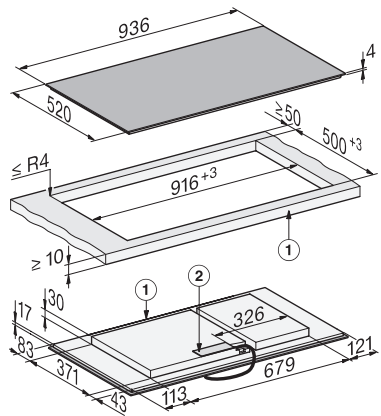

KM 8595 FL
Indukční varná deska
936 mm | varné oblasti PowerFlex | M Sense

KM8595FL, KM8595FL MattFinish, KM8595-2FL,
KM8595-2FL MattFinish, surface-mounted (*Fußnote)
Installation drawing