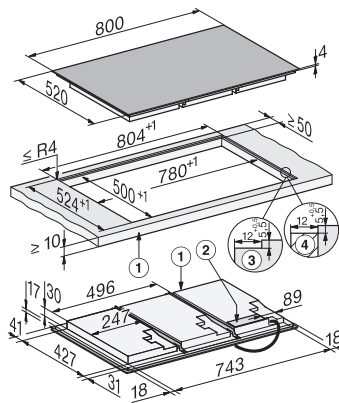

KM 8685 FL MattFinish
Indukční varná deska
800 mm | celá plocha | M Sense | MattFinish

EAN: 4002516951773 / Číslo materiálu: 12911680 / Číslo starého materiálu: 26186852D

Čas do automatického zapnutí z pohotovostního režimu v min	10
Čas do automatického zapnutí ze síťového pohotovostního režimu v min	10
Komfort při údržbě	
Snadná údržba sklokeramiky	•
Bezpečnost	
Bezpečnostní vypínání	•
Blokovací funkce	•
Zablokování zprovoznění	•
Integrovaný ochlazovací ventilátor	•
Ochrana proti přehřátí	•
Ukazatel zbytkového tepla	•
Technické údaje	
Rozměry (v × š × h) v mm	51 x 800 x 520
Rozměry (š × h) v mm	800 x 51 x 520
Rozměry v mm (šířka)	800
Rozměry v mm (výška)	51
Rozměry v mm (hloubka)	520
Rozměry výřezu (š × h) při instalaci bez rámečku na pracovní desku v mm	780 mm x 500 mm
Rozměry výřezu (š × h) při instalaci se zapuštěním do pracovní desky v mm	780/804 x 500/524
Vestavná výška se svorkovnicí v mm	51
Rozměry výřezu v mm (šířka) při instalaci bez rámu na pracovní desku	780 mm
Rozměry výřezu v mm (hloubka) při instalaci bez rámu na pracovní desku	500 mm
Vnitřní rozměr výřezu v mm (šířka) při instalaci se zapuštěním do pracovní desky	780
Vnitřní rozměr výřezu v mm (hloubka) při instalaci se zapuštěním do pracovní desky	500
Hmotnost v kg	19
Vnější rozměr výřezu v mm (šířka) při instalaci se zapuštěním do pracovní desky	804
Vnější rozměr výřezu v mm (hloubka) při instalaci se zapuštěním do pracovní desky	524
Celkový příkon v kW	11,00
Délka elektrického přívodního kabelu v m	1,6
Napětí ve V	230
Frekvence v Hz	50-60
Dodávané příslušenství	
Připojovací kabel	Ano

KM 8685 FL MattFinish
 Indukční varná deska
 800 mm | celá plocha | M Sense | MattFinish

KM8685FL, KM8685FL MattFinish, surface-mounted
 (*Fußnote) Installation drawing

KM8685FL, KM8685FL MattFinish, flush (*Fußnote)
 (Installation drawing)