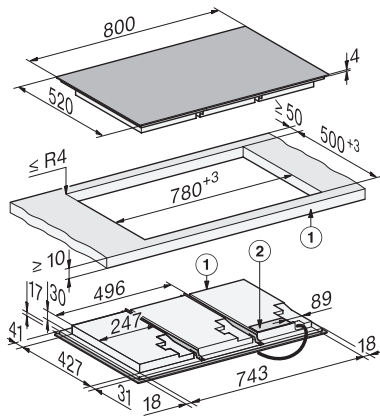

KM 8685 FL MattFinish
Indukční varná deska
800 mm | celá plocha | M Sense | MattFinish

KM8685FL, KM8685FL MattFinish, surface-mounted
(*Fußnote) Installation drawing