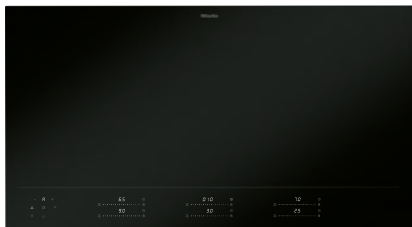

KM 8695 FL MattFinish
Indukční varná deska
936 mm | celá plocha | M Sense | MattFinish

- Odolný matný povrch pro sofistikovaný design kuchyně – MattFinish
- Celoplošná indukce až pro 6 kusů varného nádobí
- Přesné nastavení pomocí 6 posuvníků MultiSlide včetně inteligentního zapojení do sítě
- Připraveno na vaření a smažení s varným nádobím M Sense – připraveno pro M Sense
- V šířce 936 mm pro instalaci nad pracovní deskou nebo pro zapuštění
- Nejkratší doby rozehrívání díky intenzivnímu stupni

EAN: 4002516951780 / Číslo materiálu: 12911690 / Číslo starého materiálu: 26186952D

Všeobecné údaje	
Označení modelu	KM 8695 FL MattFinish
Číslo materiálu výrobce	12911690
Číslo EAN	4002516951780
Marketingová třída	Platinum
Druh ohřevu	
Druh ohřevu	Indukce
Provedení	
Nezávisle na sporáku	•
Design	
Elegantní sklokeramický povrch	•
Barva sklokeramiky	Matná černá
Povrch odolný proti poškrábání	MattFinish
Instalace se zapuštěním do pracovní desky	•
Instalace bez rámu na pracovní desku	•
Vybavení varných zón	
Počet varných zón	1
Počet varných ploch	1
Maximální počet kusů varného nádobí	6
1. varná zóna/varná oblast	
Umístění	Lze libovolně zvolit
Druh	Celá plocha
Velikost v mm	870x380
Maximální výkon ve W	2600
Maximální výkon boosteru ve W	3650
Komfort při obsluze	
Propojení s Miele@home	•
Con@ctivity	•
Rozpoznání přítomnosti a velikosti hrnce	•
Připraveno pro M Sense	•
Ovládání senzorovými tlačítky	MultiSlide
Barva zobrazení	Bílá
Inteligentní rozpoznání hrnce	•
Režim Profi	•
Funkce Stop&Go	•
Ochrana při utírání	•
Funkce Recall	•
Kuchyňský budík	•
Automatické vypínání	•
Automatika předvaření	•
Udržování teploty	•
Individuální možnosti nastavení (např. signální tóny)	•
Asistenční programy	•
Hospodárnost a udržitelnost	
Příkon ve vypnutém stavu ve W	0,3
Příkon v pohotovostním režimu ve W	0,8
Příkon v síťovém pohotovostním režimu ve W	2,0
Čas do automatického zapnutí z vypnutého stavu v min	10