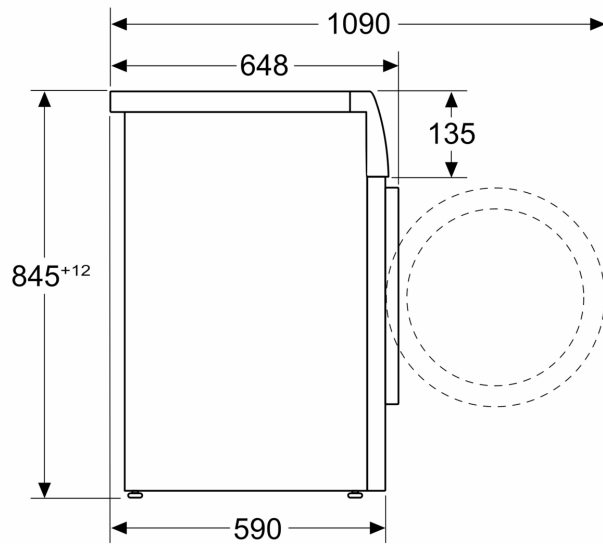

**Serie 8, Předem plněná pračka, 9 kg,
max. 1400 otáček za minutu
WGB24410BY**

Rozměry v mm

rozměry v mm