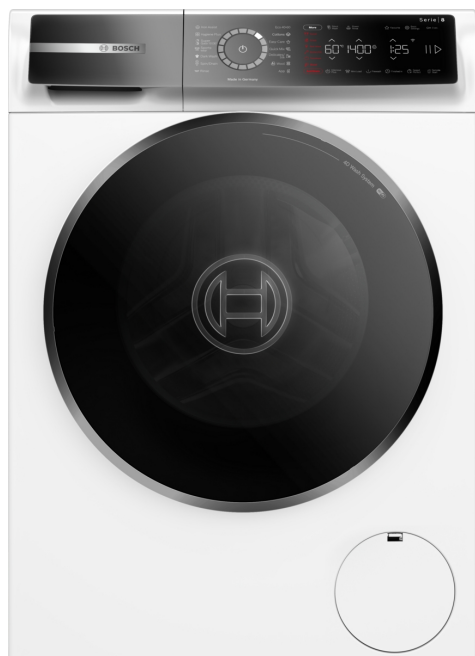

**Serie 8, Předem plněná pračka, 9 kg,
max. 1400 otáček za minutu
WGB24410BY**

zvláštní příslušenství

WMZ2200	Set pro upevnění k podlaze
WMZ2381	Prodl. přívodu studené vody/AquaStopu
WMZMPF10	Filtr mikroplastů
WMZPW40W	Podesta s výsuvem