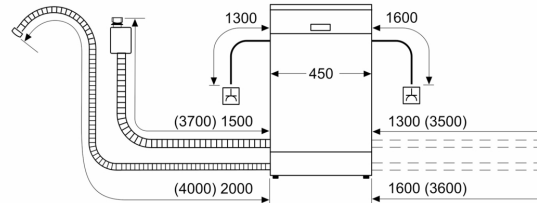

Rozměry

- rozměry spotřebiče (V x Š x H): 81.5 x 44.8 x 55 cm

¹ stupnice tříd energetické účinnosti od A do G

² spotřeba energie v kWh na 100 cyklů (v programu Eco 50 °C)

³ spotřeba vody v litrech na cyklus (v programu Eco 50 °C)

⁴ doba trvání programu Eco 50 °C

* záruční podmínky najdete na <https://www.bosch-home.com/cz/servis/zarucni-podminky>

**Serie 6, Plně vestavná myčka nádobí,
45 cm
SPV6ZMX17E**

rozměry v mm

rozměry v mm

⌚ zásuvka
() hodnoty s prodlužovací sadou