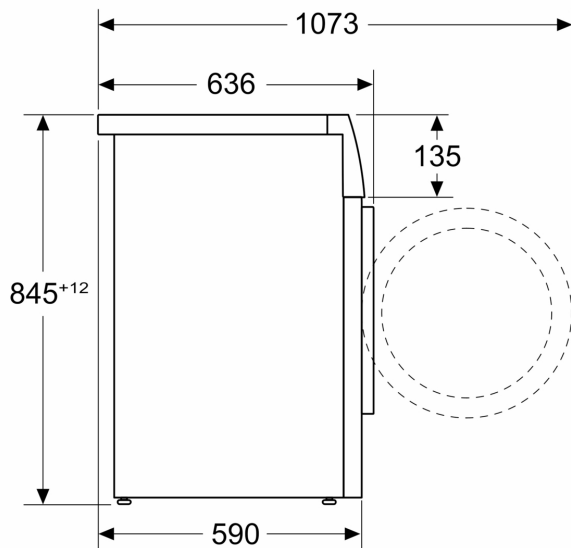

Technické informace

- možnost použití se spojovací sadou pro sušičky
- možnost zasunutí pod pracovní desku ve výšce 85 cm
- rozměry (V x Š): 84.5 cm x 59.8 cm
- hloubka spotřebiče: 59.0 cm
- hloubka spotřebiče vč. dvířek: 63.6 cm
- hloubka spotřebiče s otevřenými dvířky: 107.3 cm

**Serie 6, Předem plněná pračka, 9 kg,
max. 1400 otáček za minutu, Cast
iron grey
WGG244ZREU**

Rozměry v mm

rozměry v mm