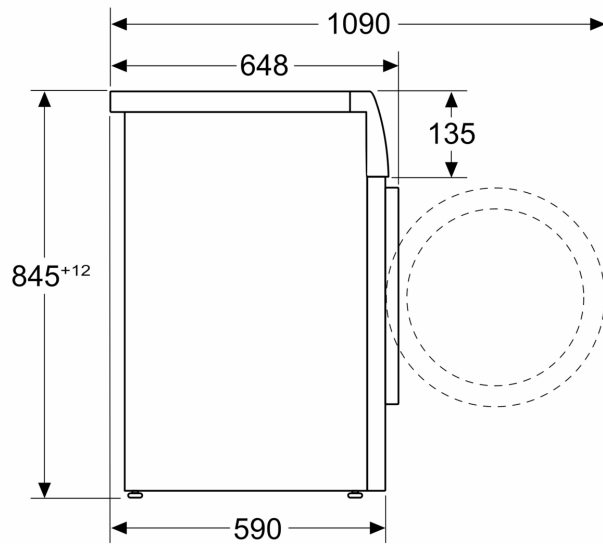

**Serie 8, Předem plněná pračka, 10
kg, max. 1600 otáček za minutu
WGB25602CS**

Rozměry v mm

rozměry v mm