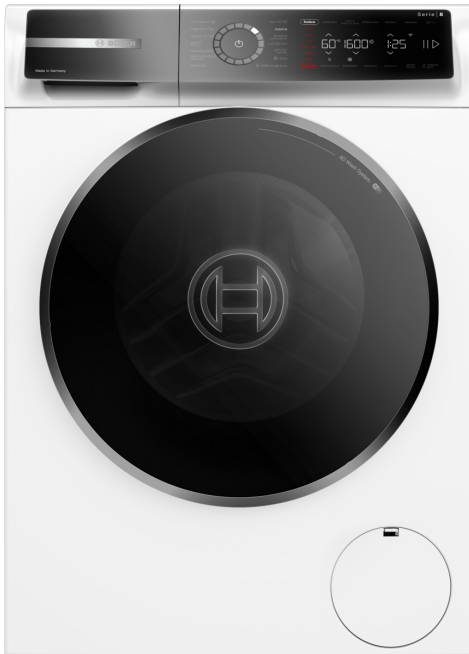

**Serie 8, Předem plněná pračka, 10 kg, max. 1600 otáček za minutu WGB25602CS**

**zvláštní příslušenství**

WMZ2200	Set pro upevnění k podlaze
WMZ2381	Prodl. přívodu studené vody/AquaStopu
WMZMPF10	Filtr mikroplastů
WMZPW50W	Podesta s výsuvem