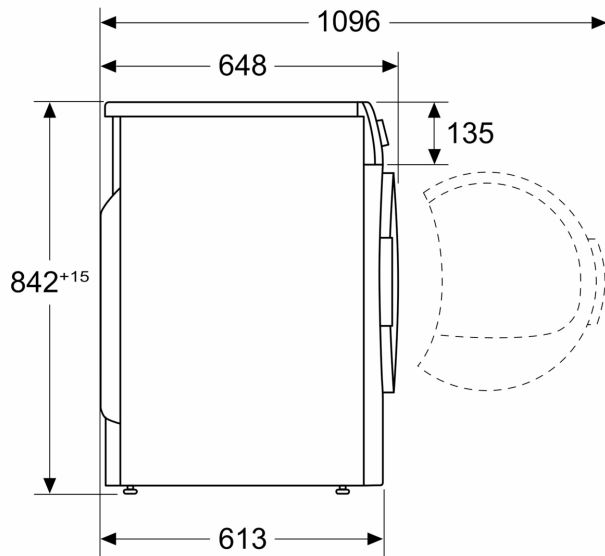

Technické údaje

Konstrukce spotřebiče:	volně stojící
Odnímatelná pracovní deska:	Ne
Závěs dvířek:	Pravý
Délka přívodního kabelu:	145 cm
Rozměry spotřebiče:	842x598x613 mm
Hmotnost netto:	48.7 kg
Fluorované skleníkové plyny:	R290
Hermeticky uzavřený systém:	Ano
EAN:	4242005469796
Příkon:	600 W
Jištění:	10 A
Napětí:	220-240 V
Frekvence:	50 Hz
Maximální kapacita v kg (EU 2017/1369):	8.0 kg
Třída energetické účinnosti ¹ :	D
Vážená spotřeba energie na cyklus (EU 2017/1369): 1.19 kWh/cyklus	
Vážená spotřeba energie na 100 cyklů (EU 2017/1369): 119 kWh/100 cycles	
Účinnost kondenzace (EU 2017/1369):	83 %
Doba trvání programu při poloviční kapacitě (EU 2017/1369):	2:05
Doba trvání programu při jmenovité kapacitě (EU 2017/1369): ...	3:25

Technické informace

- možnost zasunutí pod pracovní desku ve výšce 85 cm
- rozměry (V x Š): 84.2 cm x 59.8 cm
- hloubka spotřebiče: 61.3 cm
- hloubka spotřebiče vč. dvířek: 64.8 cm
- hloubka spotřebiče s otevřenými dvířky: 109.6 cm
- technologie tepelného čerpadla s chladivem R290 šetrným k životnímu prostředí

¹ na stupnici tříd energetické účinnosti od A do G

**Serie 4, Sušička prádla s tepelným
čerpadlem, 8 kg
WTH85293BY**

Rozměry v mm

Rozměry v mm