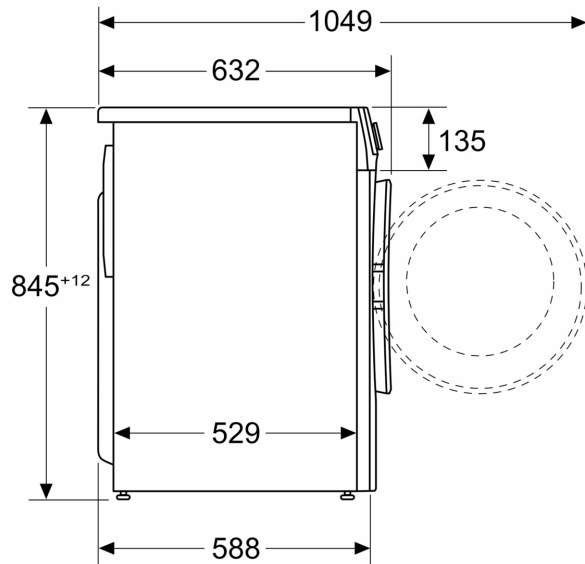

**Serie 6, Předem plněná pračka, 9 kg,
max. 1200 otáček za minutu
WGG242Z2BY**

Rozměry v mm

rozměry v mm