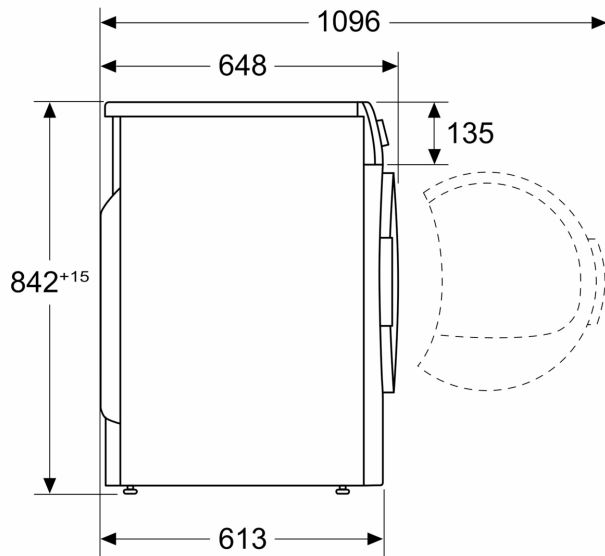

**Serie 4, Sušička prádla s tepelným
čerpadlem, 8 kg
WTH83256BY**

Rozměry v mm