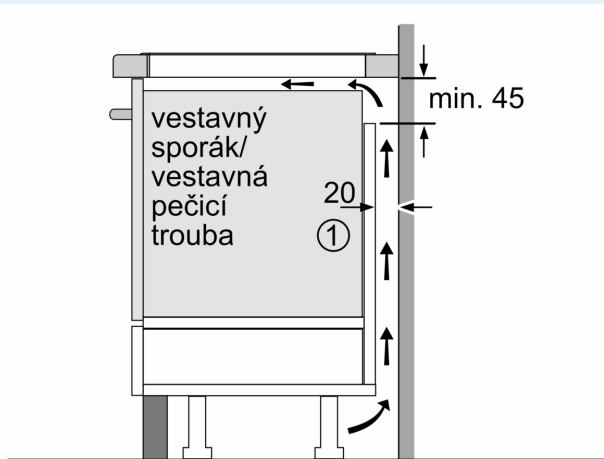

Instalace

- rozměry spotřebiče (V x Š x H): 51 x 592 x 522 mm
- rozměry pro vestavbu (V x Š x H) : 51 x 560 x 490 - 500 mm
- min. tloušťka pracovní desky: 16 mm
- příkon: 7.4 kW
- powerManagement: v případě potřeby omezí maximální výkon (závisí na pojistkové ochraně elektrické instalace)

iQ300, Indukční varná deska, 60 cm, instalace na pracovní desku bez rámečku EH631HFB1E

Rozměrové výkresy

Rozměry v mm

A: Odsazená hloubka

Rozměry v mm

A: Min. vzdálenost od výřezu varného panelu ke stěně

B: Vzdálenost mezi povrchem pracovní desky a horní hranou přední části trouby musí být 30 mm

Viz prostorové požadavky trouby

Pracovní deska, do které se varná deska instaluje, musí vydržet zátěž asi 60 kg. V případě potřeby je nutné použít odpovídající spodní konstrukci

C	D	E
585-600	50	≥ 35
> 600	≥ 50	≥ 50

① Je nutné počítat s větrací štěrbinou.

Rozměry v mm

Rozměrové výkresy

①
Je nutné počítat
s větrací štěrbínou

rozměry v mm

rozměry v mm