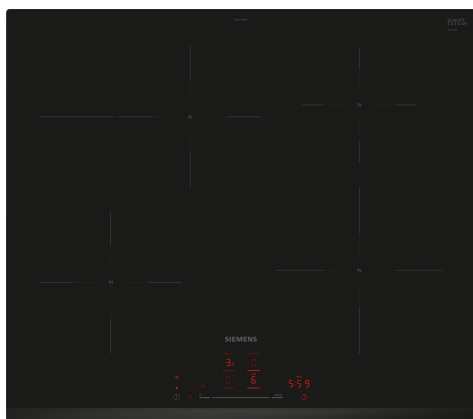

iQ300, Indukční varná deska, 60 cm, instalace na pracovní desku bez rámečku EH631HFB1E

zvláštní příslušenství

HZ32WA00	Bezdrátová teplotní sonda
HZ9ES100	Vařič na espresso
HZ9FE280	Pánev na pečení Ø 18 / 28 cm
HZ9SE030	Sada nádobí
HZ9SE040	4 dílná sada nádobí
HZ9SE060	6 dílná sada nádobí

Indukční varná deska - rychlejší, bezpečnější, čistší a efektivnější vaření s nekonečnými možnostmi díky připojení Home Connect.

- ✓ Rozšiřitelná pečicí zóna - místo i pro velké pánve a pekáče.
- ✓ touchSlider+: umožňuje ovládat úroveň výkonu jedním dotykem prstu.
- ✓ Home Connect: integrujte varnou desku do inteligentní kuchyně.
- ✓ Tlačítko Oblíbené: Přizpůsobte si varnou desku podle svých představ.
- ✓ Svět receptů: inspirujte se chutnými recepty, které odpovídají vašemu životnímu stylu.

Vybavení

Technické údaje

Druh spotřebiče: sklokeramická varná zóna
 Konstrukce spotřebiče: vestavný
 Zdroj energie: Elektrický
 Počet varných zón, které mohou být použity současně: 4
 Požadovaná velikost otvoru pro instalaci (v x š x h): . 51 x 560-560 x 490-500 mm
 Šířka spotřebiče: 592 mm
 Rozměry spotřebiče: 51x592x522 mm
 Rozměry zabaleného spotřebiče (v x š x h): 130x750x600 mm
 Hmotnost netto: 12.6 kg
 Hmotnost brutto: 13.7 kg
 Ukazatel zbytkového tepla: Samostatný
 Umístění ovládacího panelu: Přední
 Materiál desky: sklokeramika
 Materiál povrchu: černá
 Délka přívodního kabelu: 110 cm
 EAN: 4242003935293
 Napětí: 220-240 V
 Frekvence: 50; 60 Hz

iQ300, Indukční varná deska, 60 cm, instalace na pracovní desku bez rámečku EH631HFB1E

Vybavení

- 60 cm: komfortní prostor pro 4 hrnce nebo pánve

Flexibilita varných zón

- varná zóna s rozšířením na pečicí zónu: umožní používat velké pekáče díky rozšiřitelné varné zóně
- varná zóna, přední levá: 180 mm, 2 kW (max. výkon 3.1 kW)
- varná zóna, zadní levá: 180 mm, 280 mm, 2 kW (max. výkon 3.1 kW)
- varná zóna, zadní pravá: 145 mm, 1.6 kW (max. výkon 2.2 kW)
- varná zóna, přední pravá: 210 mm, 2.5 kW (max. výkon 3.7 kW)