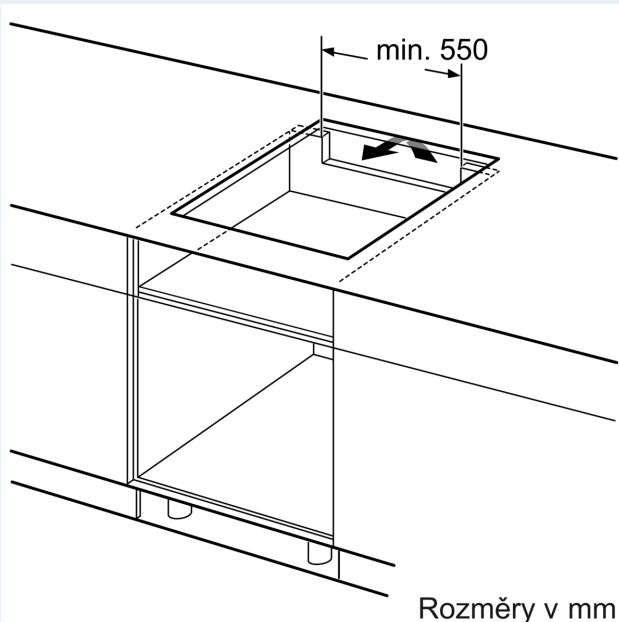

Vybavení

Technické údaje

Druh spotřebiče: sklokeramická varná zóna
 Konstrukce spotřebiče: vestavný
 Zdroj energie: Elektrický
 Počet varných zón, které mohou být použity současně: 4
 Požadovaná velikost otvoru pro instalaci (v x š x h): . 51 x 560-560 x 490-500 mm
 Šířka spotřebiče: 592 mm
 Rozměry spotřebiče: 51x592x522 mm
 Rozměry zabaleného spotřebiče (v x š x h): 130x750x600 mm
 Hmotnost netto: 12.6 kg
 Hmotnost brutto: 13.7 kg
 Ukazatel zbytkového tepla: Samostatný
 Umístění ovládacího panelu: Přední
 Materiál desky: sklokeramika
 Materiál povrchu: černá
 Délka přívodního kabelu: 110 cm
 EAN: 4242003935293
 Napětí: 220-240 V
 Frekvence: 50; 60 Hz

Instalace

- rozměry spotřebiče (V x Š x H): 51 x 592 x 522 mm
- rozměry pro vestavbu (V x Š x H) : 51 x 560 x 490 - 500 mm
- min. tloušťka pracovní desky: 16 mm
- příkon: 7.4 kW
- powerManagement: v případě potřeby omezí maximální výkon (závisí na pojistkové ochraně elektrické instalace)

iQ300, Indukční varná deska, 60 cm, instalace na pracovní desku bez rámečku EH631HFB1E

Rozměrové výkresy

Rozměry v mm

A: Odsazená hloubka

Rozměry v mm

A: Min. vzdálenost od výřezu varného panelu ke stěně

B: Vzdálenost mezi povrchem pracovní desky a horní hranou přední části trouby musí být 30 mm