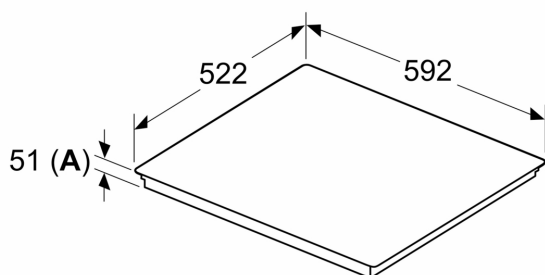

Instalace

- rozměry spotřebiče (V x Š x H): 51 x 592 x 522 mm
- rozměry pro vestavbu (V x Š x H) : 51 x 560 x 490 - 500 mm
- min. tloušťka pracovní desky: 16 mm
- příkon: 7.4 kW
- powerManagement: v případě potřeby omezí maximální výkon (závisí na pojistkové ochraně elektrické instalace)

iQ300, Indukční varná deska, 60 cm, instalace na pracovní desku bez rámečku EH631HFB1E

Rozměrové výkresy

Rozměry v mm

A: Odsazená hloubka

Rozměry v mm

A: Min. vzdálenost od výřezu varného panelu ke stěně

B: Vzdálenost mezi povrchem pracovní desky a horní hranou přední části trouby musí být 30 mm