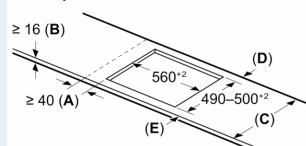

Instalace

- rozměry spotřebiče (V x Š x H): 51 x 592 x 522 mm
- rozměry pro vestavbu (V x Š x H) : 51 x 560 x 490 - 500 mm
- min. tloušťka pracovní desky: 16 mm
- příkon: 7.4 kW
- powerManagement: v případě potřeby omezí maximální výkon (závisí na pojistkové ochraně elektrické instalace)

iQ300, Indukční varná deska, 60 cm, instalace na pracovní desku bez rámečku EH631HFB1E

Rozměrové výkresy

Rozměry v mm

A: Odsazená hloubka

Rozměry v mm

A: Min. vzdálenost od výřezu varného panelu ke stěně

B: Vzdálenost mezi povrchem pracovní desky a horní hranou přední části trouby musí být 30 mm