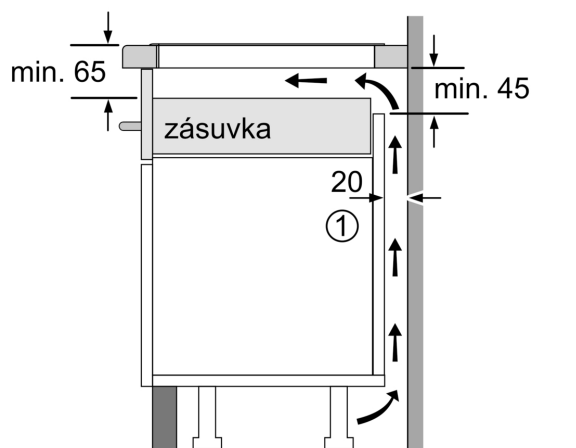

Instalace

- rozměry spotřebiče (V x Š x H): 51 x 592 x 522 mm
- rozměry pro vestavbu (V x Š x H) : 51 x 560 x 490 - 500 mm
- min. tloušťka pracovní desky: 16 mm
- příkon: 7.4 kW
- powerManagement: v případě potřeby omezí maximální výkon (závisí na pojistkové ochraně elektrické instalace)

iQ300, Indukční varná deska, 60 cm, instalace na pracovní desku bez rámečku EH631HFB1E

Rozměrové výkresy

Rozměry v mm

A: Odsazená hloubka

Rozměry v mm

A: Min. vzdálenost od výřezu varného panelu ke stěně

B: Vzdálenost mezi povrchem pracovní desky a horní hranou přední části trouby musí být 30 mm

Viz prostorové požadavky trouby

Pracovní deska, do které se varná deska instaluje, musí vydržet zátěž asi 60 kg. V případě potřeby je nutné použít odpovídající spodní konstrukci

C	D	E
585-600	50	≥ 35
> 600	≥ 50	≥ 50

① Je nutné počítat s větrací štěrbinou.

Rozměry v mm

Rozměrové výkresy

①
Je nutné počítat
s větrací štěrbínou

rozměry v mm

rozměry v mm