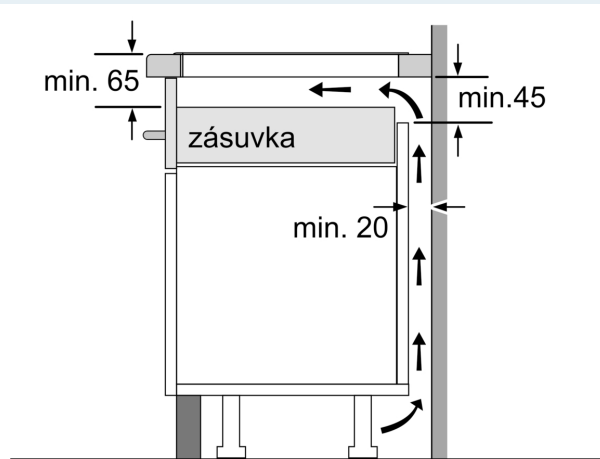

Instalace

- rozměry spotřebiče (V x Š x H): 51 x 592 x 522 mm
- rozměry pro vestavbu (V x Š x H) : 51 x 560 x 490 - 500 mm
- min. tloušťka pracovní desky: 16 mm
- příkon: 7.4 kW
- powerManagement: v případě potřeby omezí maximální výkon (závisí na pojistkové ochraně elektrické instalace)

iQ300, Indukční varná deska, 60 cm, instalace na pracovní desku bez rámečku EH631HFB1E

Rozměrové výkresy

Rozměry v mm

A: Odsazená hloubka

Rozměry v mm

A: Min. vzdálenost od výřezu varného panelu ke stěně

B: Vzdálenost mezi povrchem pracovní desky a horní hranou přední části trouby musí být 30 mm

Viz prostorové požadavky trouby

Pracovní deska, do které se varná deska instaluje, musí vydržet zátěž asi 60 kg. V případě potřeby je nutné použít odpovídající spodní konstrukci

C	D	E
585-600	50	≥ 35
> 600	≥ 50	≥ 50

① Je nutné počítat s větrací štěrbinou.

Rozměry v mm

Rozměrové výkresy

①
Je nutné počítat
s větrací štěrbínou

rozměry v mm

rozměry v mm