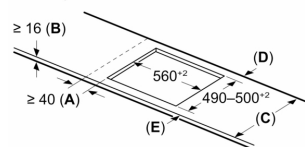

Instalace

- rozměry spotřebiče (V x Š x H): 51 x 592 x 522 mm
- rozměry pro vestavbu (V x Š x H) : 51 x 560 x 490 - 500 mm
- min. tloušťka pracovní desky: 16 mm
- příkon: 7.4 kW
- PowerManagement : v případě potřeby omezí maximální výkon (závisí na pojistkové ochraně elektrické instalace)

Serie 6, Indukční varná deska, 60 cm, instalace na pracovní desku bez rámečku

PVQ631HC1E

Rozměry v mm

Rozměry v mm

A: Min. vzdálenost od výřezu varného panelu ke stěně

B: Vzdálenost mezi povrchem pracovní desky a horní hranou přední části trouby musí být 30 mm