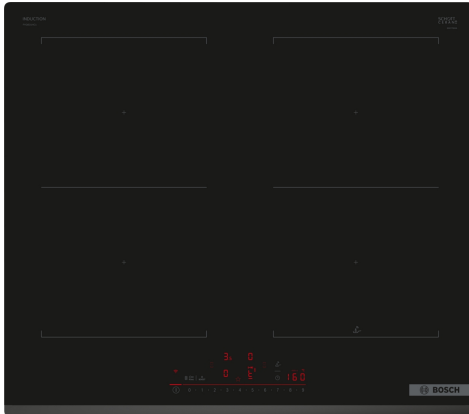

**Serie 6, Indukční varná deska, 60 cm,
instalace na pracovní desku bez
rámečku
PVQ631HC1E**

zvláštní příslušenství

HEZ32WA00	Bezdrátová teplotní sonda
HEZ9CF240	Pečicí pánev, 24cm Ø
HEZ9CF280	Pečicí pánev, Ø 28 cm
HEZ9ES100	Vařič na espresso
HEZ9FE280	Pečicí pánev Ø 18 / 28 cm
HEZ9SE030	Sada nádobí
HEZ9SE040	4dílná sada nádobí
HEZ9SE060	6 dílná sada nádobí

Technické údaje

Označení produktové řady:	sklokeramická varná zóna
Konstrukce spotřebiče:	vestavný
Zdroj energie:	elektrický
Počet varných zón, které mohou být použity současně:	4
Požadovaná velikost otvoru pro instalaci (v x š x h): ...	51 x 560-560 x 490-500 mm
Šířka spotřebiče:	592 mm
Rozměry spotřebiče:	51x592x522 mm
Rozměry zabaleného spotřebiče (v x š x h):	130x750x600 mm
Hmotnost netto:	13.4 kg
Hmotnost brutto:	14.5 kg
Ukazatel zbytkového tepla:	Samostatný
Umístění ovládacího panelu:	Přední
Materiál desky:	sklokeramika
Materiál povrchu:	černá
Délka přívodního kabelu:	110 cm
EAN:	4242005394180
Napětí:	220-240 V
Frekvence:	50; 60 Hz