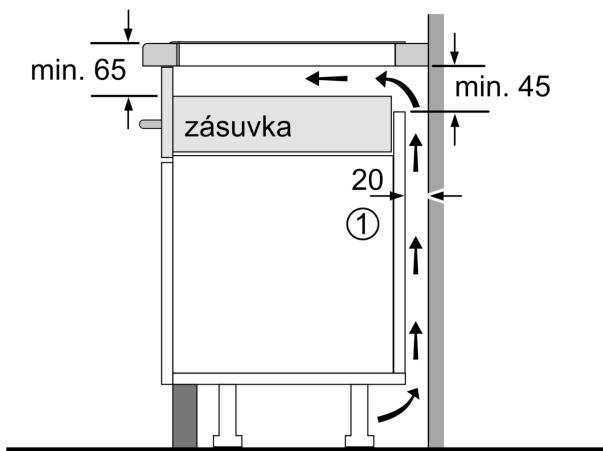

Instalace

- rozměry spotřebiče (V x Š x H): 51 x 592 x 522 mm
- rozměry pro vestavbu (V x Š x H) : 51 x 560 x 490 - 500 mm
- min. tloušťka pracovní desky: 16 mm
- příkon: 7.4 kW
- PowerManagement : v případě potřeby omezí maximální výkon (závisí na pojistkové ochraně elektrické instalace)

Serie 6, Indukční varná deska, 60 cm, instalace na pracovní desku bez rámečku

PVQ631HC1E

Rozměry v mm

Rozměry v mm

A: Min. vzdálenost od výřezu varného panelu ke stěně

B: Vzdálenost mezi povrchem pracovní desky a horní hranou přední části trouby musí být 30 mm

Viz prostorové požadavky trouby

Pracovní deska, do které se varná deska instaluje, musí vydržet zátěž asi 60 kg. V případě potřeby je nutné použít odpovídající spodní konstrukci

C	D	E
585-600	50	≥ 35
> 600	≥ 50	≥ 50

A: Odsazená hloubka

①

Je nutné počítat s větrací štěrbinou

rozměry v mm

Rozměry v mm

①
Je nutné počítat
s větrací šěrbinou.

Rozměry v mm