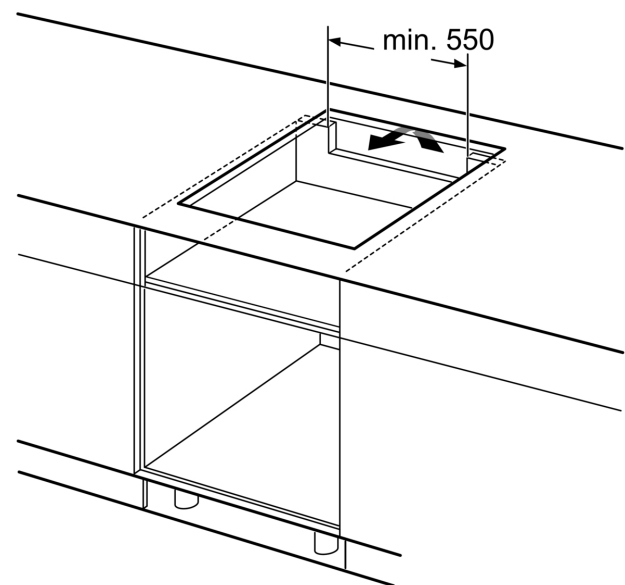

Instalace

- rozměry spotřebiče (V x Š x H): 51 x 592 x 522 mm
- rozměry pro vestavbu (V x Š x H) : 51 x 560 x 490 - 500 mm
- min. tloušťka pracovní desky: 16 mm
- příkon: 7.4 kW
- PowerManagement : v případě potřeby omezí maximální výkon (závisí na pojistkové ochraně elektrické instalace)

Serie 6, Indukční varná deska, 60 cm, instalace na pracovní desku bez rámečku

PVQ631HC1E

Rozměry v mm

Rozměry v mm

A: Min. vzdálenost od výřezu varného panelu ke stěně

B: Vzdálenost mezi povrchem pracovní desky a horní hranou přední části trouby musí být 30 mm

Viz prostorové požadavky trouby

Pracovní deska, do které se varná deska instaluje, musí vydržet zátěž asi 60 kg. V případě potřeby je nutné použít odpovídající spodní konstrukci

C	D	E
585-600	50	≥ 35
> 600	≥ 50	≥ 50

A: Odsazená hloubka

①

Je nutné počítat s větrací štěrbinou

rozměry v mm

Rozměry v mm

①
Je nutné počítat
s větrací šěrbinou.

Rozměry v mm