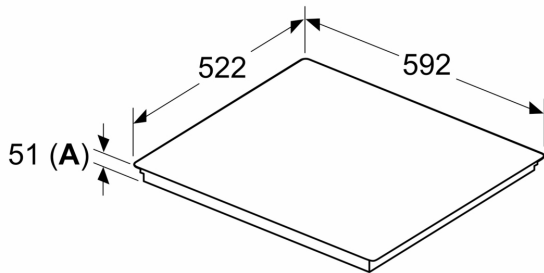

Serie 6, Indukční varná deska, 60 cm, instalace na pracovní desku bez rámečku

PVQ631HC1E

Rozměry v mm