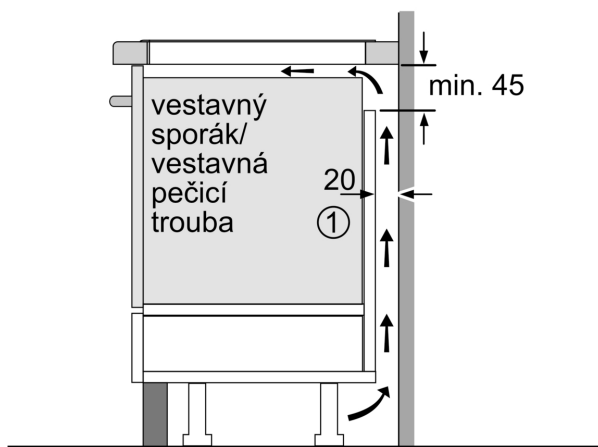

Instalace

- rozměry spotřebiče (V x Š x H): 51 x 592 x 522 mm
- rozměry pro vestavbu (V x Š x H) : 51 x 560 x 490 - 500 mm
- min. tloušťka pracovní desky: 16 mm
- příkon: 7.4 kW
- PowerManagement : v případě potřeby omezí maximální výkon (závisí na pojistkové ochraně elektrické instalace)

Serie 6, Indukční varná deska, 60 cm, instalace na pracovní desku bez rámečku

PVQ631HC1E

Rozměry v mm

Rozměry v mm

A: Min. vzdálenost od výřezu varného panelu ke stěně

B: Vzdálenost mezi povrchem pracovní desky a horní hranou přední části trouby musí být 30 mm

Viz prostorové požadavky trouby

Pracovní deska, do které se varná deska instaluje, musí vydržet zátěž asi 60 kg. V případě potřeby je nutné použít odpovídající spodní konstrukci

C	D	E
585-600	50	≥ 35
> 600	≥ 50	≥ 50

A: Odsazená hloubka

①

Je nutné počítat s větrací štěrbinou

rozměry v mm

Rozměry v mm

①
Je nutné počítat
s větrací šěrbinou.

Rozměry v mm