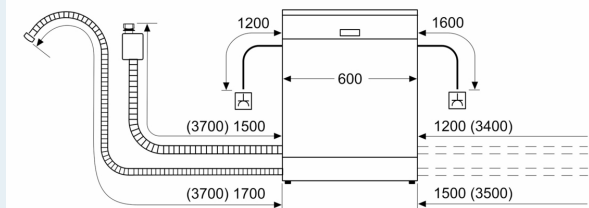

- vč. násypky na sůl
- vč. ochrany pracovní desky před párou

Rozměry

- rozměry spotřebiče (V x Š x H): 81.5 x 59.8 x 55 cm

¹ stupnice tříd energetické účinnosti od A do G

² spotřeba energie v kWh na 100 cyklů (v programu Eco 50 °C)

Rozměrové výkresy

rozměry v mm

⚡ zásuvka
() hodnoty s prodlužovací sadou

rozměry v mm