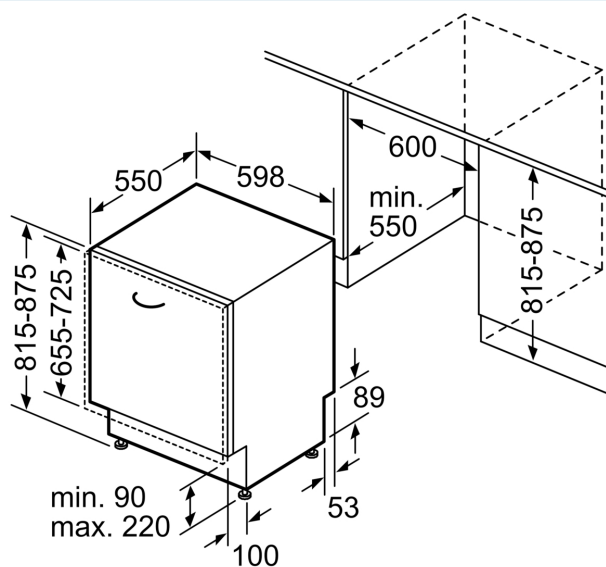

- vč. násypky na sůl
- vč. ochrany pracovní desky před párou

Rozměry

- rozměry spotřebiče (V x Š x H): 81.5 x 59.8 x 55 cm

¹ stupnice tříd energetické účinnosti od A do G

² spotřeba energie v kWh na 100 cyklů (v programu Eco 50 °C)

Rozměrové výkresy

rozměry v mm

⚡ zásuvka
() hodnoty s prodlužovací sadou

rozměry v mm