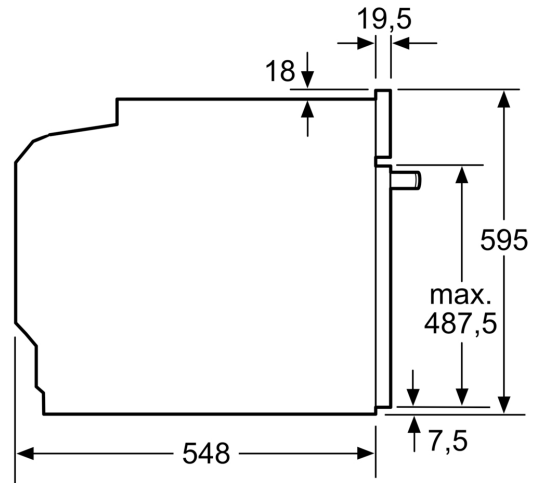

Technické informace

- délka přívodního kabelu: 120 cm
- napětí: 220 - 240 V
- celkový příkon elektro: 3.6 kW
- energetická třída (dle EU 65/2014): A+
- spotřeba energie na cyklus při konvenčním ohřevu: 0.87 kWh (na stupnici třídy energetické účinnosti od A+++ do D)
- spotřeba energie na cyklus v režimu recirkulace: 0.69 kWh
- počet pečicích prostorů: 1
- zdroj tepla: elektřina
- objem pečicího prostoru: 71 l

Rozměry

- rozměry spotřebiče (V x Š x H): 595 mm x 594 mm x 548 mm
- rozměry niky (V x Š x H): 585 mm - 595 mm x 560 mm - 568 mm x 550 mm
- „potřebné rozměry naleznete v instalačních materiálech“

**Serie 8, Vestavná pečicí trouba, 60 x 60 cm, černá
HBG7741B1**

Montáž dvou spotřebičů nad sebou
Výměna vzduchu

A: Větrací mřížka $\geq 200 \text{ cm}^2$

rozměry v mm

Pokud je spotřebič vestavěný pod varnou deskou, musí být dodržena následující tloušťka pracovní desky (příp. včetně nosné konstrukce).