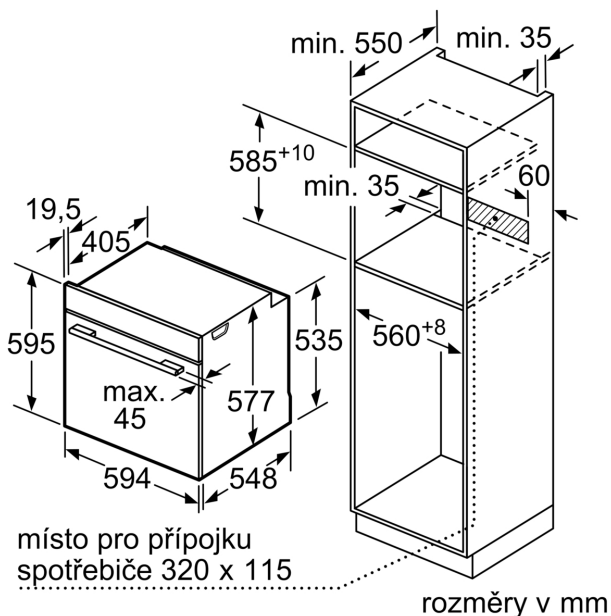

Technické informace

- délka přívodního kabelu: 120 cm
- napětí: 220 - 240 V
- celkový příkon elektro: 3.6 kW
- energetická třída (dle EU 65/2014): A+
- spotřeba energie na cyklus při konvenčním ohřevu: 0.87 kWh (na stupnici třídy energetické účinnosti od A+++ do D)
- spotřeba energie na cyklus v režimu recirkulace: 0.69 kWh
- počet pečicích prostorů: 1
- zdroj tepla: elektřina
- objem pečicího prostoru: 71 l

Rozměry

- rozměry spotřebiče (V x Š x H): 595 mm x 594 mm x 548 mm
- rozměry niky (V x Š x H): 585 mm - 595 mm x 560 mm - 568 mm x 550 mm
- „potřebné rozměry naleznete v instalačních materiálech“

**Serie 8, Vestavná pečicí trouba, 60 x 60 cm, černá
HBG7741B1**

Montáž dvou spotřebičů nad sebou
Výměna vzduchu

A: Větrací mřížka $\geq 200 \text{ cm}^2$

rozměry v mm

Pokud je spotřebič vestavěný pod varnou deskou, musí být dodržena následující tloušťka pracovní desky (příp. včetně nosné konstrukce).