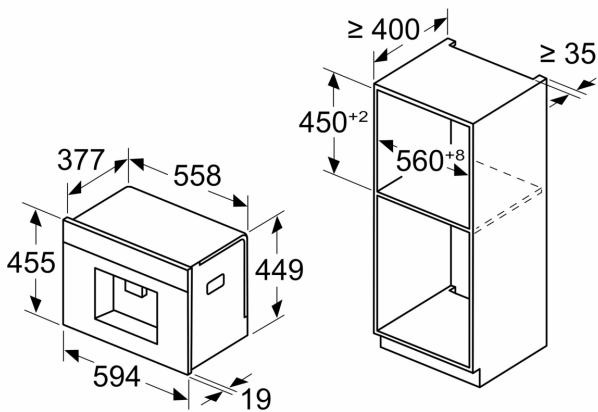

Technické údaje

Konstrukce spotřebiče: vestavný
 Tryska pro napěnění: Ne
 Displej: Ano
 Bezpečnostní systém proti škodám způsobeným vodou: Ne
 Velikost porce: Všechny šálky
 Rozměry spotřebiče: 455x594x385 mm
 Rozměry zabaleného spotřebiče (v x š x h): 540x560x670 mm
 Požadovaná velikost otvoru pro instalaci (v x š x h): 449x558x376 mm
 EAN: 4242005310357
 Jištění: 10 A
 Napětí: 220-240 V
 Frekvence: 50/60 Hz
 Typ zástrčky: zalitá zástrčka s uzemněním

**Serie 8, Vestavný plně automatický
kávovar, bílá
CTL7181W0**

Rozměry v mm

A: 7,5 mm

Rozměry v mm

Zásobníky na zrna a vodu se odstraňují
zepředu
Doporučená hloubka instalace 950–1450 mm

Rozměry v mm

Zásobníky na zrna a vodu se odstraňují
zepředu
Doporučená hloubka instalace 950–1450 mm

Rozměry v mm

Instalace v levém rohu

Používáte-li 92° omezovač závěsu, je min.
vzdálenost od stěny pouze 100 mm

Rozměry v mm