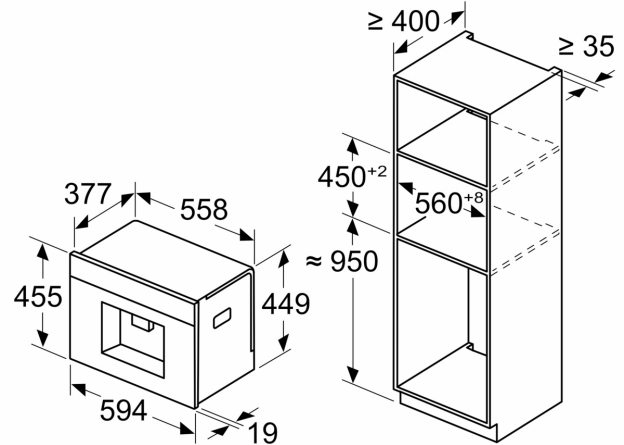

**Serie 8, Vestavný plně automatický
kávovar, bílá
CTL7181W0**

Rozměry v mm

A: 7,5 mm

Rozměry v mm

Zásobníky na zrna a vodu se odstraňují
zepředu
Doporučená hloubka instalace 950–1450 mm

Rozměry v mm

Zásobníky na zrna a vodu se odstraňují
zepředu
Doporučená hloubka instalace 950–1450 mm

Rozměry v mm

Instalace v levém rohu

Používáte-li 92° omezovač závěsu, je min.
vzdálenost od stěny pouze 100 mm

Rozměry v mm