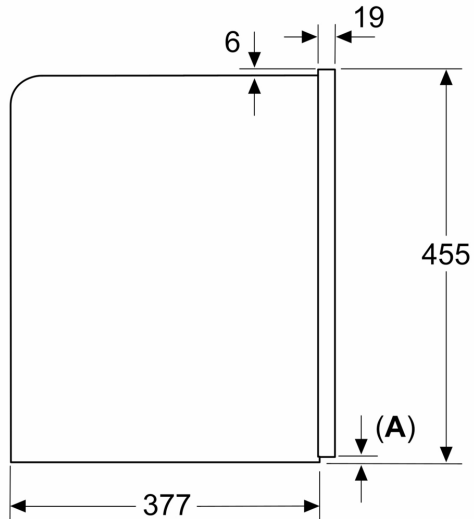

Technické údaje

Konstrukce spotřebiče: vestavný
 Tryska pro napěnění: Ne
 Displej: Ano
 Bezpečnostní systém proti škodám způsobeným vodou: Ne
 Velikost porce: Všechny šálky
 Rozměry spotřebiče: 455x594x385 mm
 Rozměry zabaleného spotřebiče (v x š x h): 540x560x670 mm
 Požadovaná velikost otvoru pro instalaci (v x š x h): 449x558x376 mm
 EAN: 4242005310357
 Jištění: 10 A
 Napětí: 220-240 V
 Frekvence: 50/60 Hz
 Typ zástrčky: zalitá zástrčka s uzemněním

**Serie 8, Vestavný plně automatický
kávovar, bílá
CTL7181W0**

Rozměry v mm

A: 7,5 mm

Rozměry v mm

Zásobníky na zrna a vodu se odstraňují
zepředu
Doporučená hloubka instalace 950–1450 mm

Rozměry v mm

Zásobníky na zrna a vodu se odstraňují
zepředu
Doporučená hloubka instalace 950–1450 mm

Rozměry v mm

Instalace v levém rohu

Používáte-li 92° omezovač závěsu, je min.
vzdálenost od stěny pouze 100 mm

Rozměry v mm