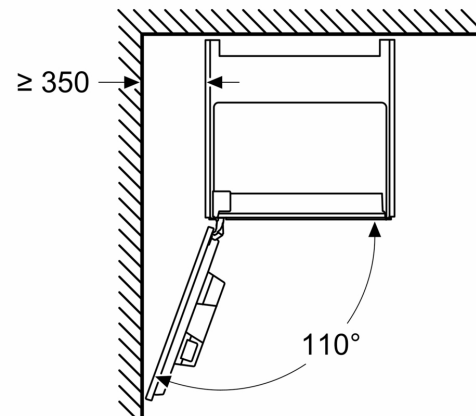

**Serie 8, Vestavný plně automatický
kávovar, bílá
CTL7181W0**

Rozměry v mm

A: 7,5 mm

Rozměry v mm

Zásobníky na zrna a vodu se odstraňují
zepředu
Doporučená hloubka instalace 950–1450 mm

Rozměry v mm

Zásobníky na zrna a vodu se odstraňují
zepředu
Doporučená hloubka instalace 950–1450 mm

Rozměry v mm

Instalace v levém rohu

Používáte-li 92° omezovač závěsu, je min.
vzdálenost od stěny pouze 100 mm

Rozměry v mm