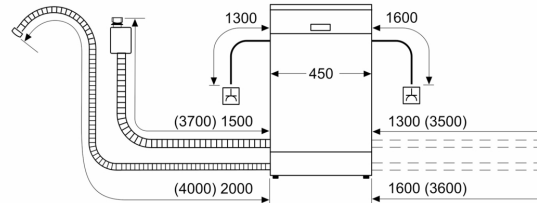

Rozměry

- rozměry spotřebiče (V x Š x H): 81.5 x 44.8 x 55 cm

¹ stupnice tříd energetické účinnosti od A do G

² spotřeba energie v kWh na 100 cyklů (v programu Eco 50 °C)

³ spotřeba vody v litrech na cyklus (v programu Eco 50 °C)

⁴ doba trvání programu Eco 50 °C

* záruční podmínky najdete na

<https://www.bosch-home.com/cz/servis/zarucni-podminky>

**Serie 4, Plně vestavná myčka nádobí,
45 cm
SPV4HKX10E**

rozměry v mm

rozměry v mm

⏏ zásuvka
() hodnoty s prodlužovací sadou