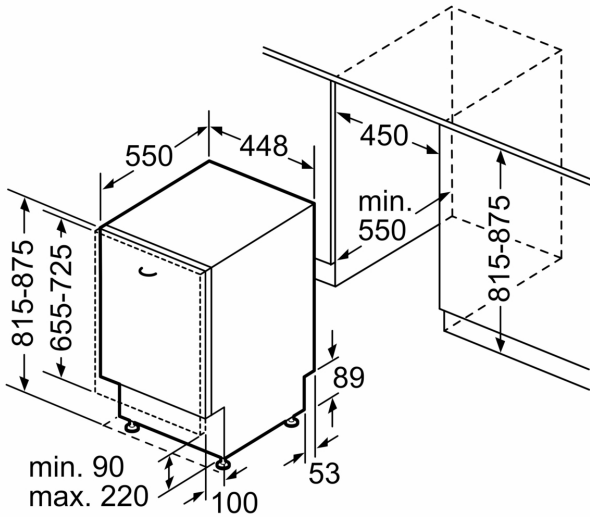

**Serie 4, Plně vestavná myčka nádobí,
45 cm
SPV4HKX10E**

rozměry v mm