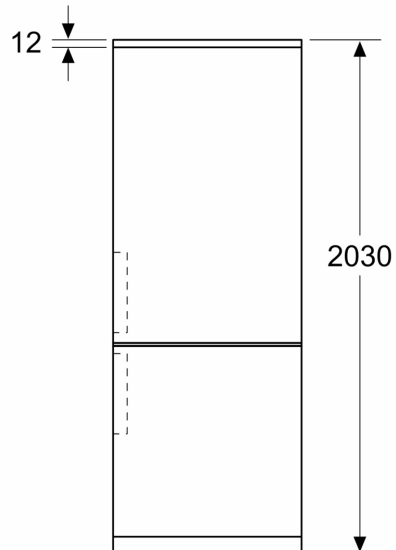

- čistý objem mrazicí části : 129 l
- mrazicí kapacita 24h : 11.5 kg
- doba skladování při poruše: 24 h hod.
- funkce superFreezing
- 3 x transparentní mrazicí zásuvka

Rozměry

- rozměry spotřebiče (V x Š x H) : 203.0 cm x 70.0 cm x 66.7 cm

Technické informace

- závěs dveří vpravo, volitelný
- výškově nastavitelné nožičky vpředu
- délka přívodního kabelu: 226 cm
- napětí: 220 - 240 V
- klimatická třída: SN-T

Příslušenství

- 1 x miska na led

Specifika

- Na základě výsledků normalizované zkoušky trvající 24 hodin. Skutečná spotřeba energie závisí na způsobu použití a umístění spotřebiče.

Prostředí a bezpečnost

Instalace

**iQ500, Volně stojící chladnička s
mrazničkou dole, 203 x 70 cm,
BlackSteel, Total noFrost
KG49N4XAF**

Rozměrové výkresy

Rozměry v mm

Rozměry v mm

Rozměry v mm