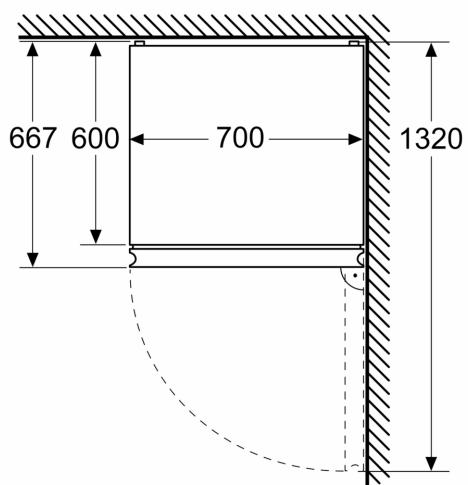

Specifika

- Na základě výsledků normalizované zkoušky trvající 24 hodin. Skutečná spotřeba energie závisí na způsobu použití a umístění spotřebiče.

Prostředí a bezpečnost

Instalace

**iQ500, Volně stojící chladnička s
mrazničkou dole, 203 x 70 cm,
BlackSteel, Total noFrost
KG49N4XAF**

Rozměrové výkresy

Rozměry v mm

Rozměry v mm

Rozměry v mm