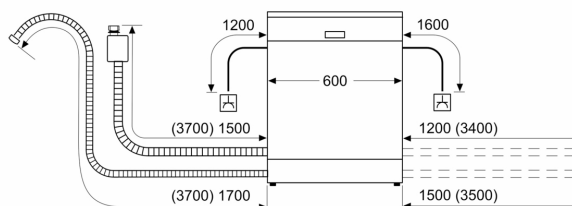

iQ500, Volně stojící myčka nádobí, 60 cm, Kartáčovaná černá ocel zabraňuje otiskům prstů SN25EC13CE

Rozměrové výkresy

rozměry v mm

⏏ zásuvka
( ) hodnoty s prodlužovací sadou