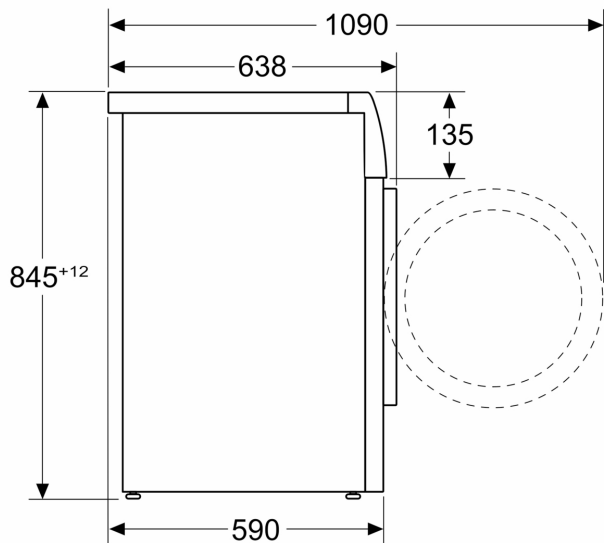

Technické informace

- možnost použití se spojovací sadou pro sušičky
- možnost zasunutí pod pracovní desku ve výšce 85 cm
- rozměry (V x Š): 84.5 cm x 59.8 cm
- hloubka spotřebiče: 59.0 cm
- hloubka spotřebiče vč. dvířek: 63.8 cm
- hloubka spotřebiče s otevřenými dvířky: 109.0 cm

Rozměry v mm

rozměry v mm