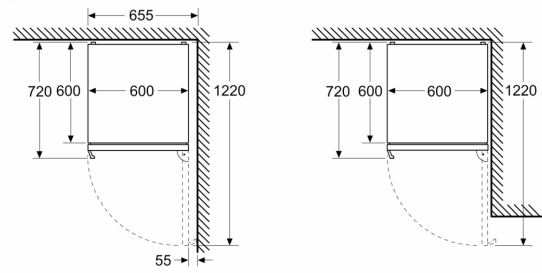

Rozměry

- rozměry spotřebiče (V x Š x H) : 186.0 cm x 60.0 cm x 66.5 cm

Technické informace

- závěs dveří vpravo, volitelný

- výškově nastavitelné nožičky vpředu
- klimatická třída: SN-T
- napětí: 220 - 240 V
- délka přívodního kabelu: 225 cm

Instalace

Všeobecné informace

**Serie 4, Volně stojící chladnička s
mrazákem dole, 186 x 60 cm, matná
ocel s úpravou proti otiskům prstů
KGN36VIBT**

Rozměry v mm

Rozměry v mm