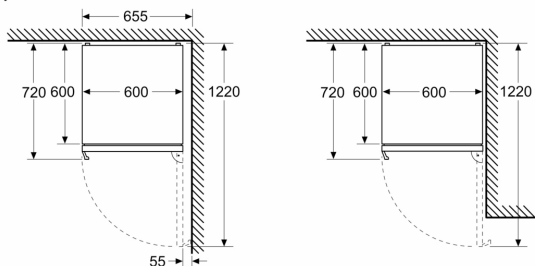

Rozměry

- rozměry spotřebiče (V x Š x H) : 203.0 cm x 60.0 cm x 66.5 cm

Technické informace

- závěs dveří vpravo, volitelný
- výškově nastavitelné nožičky vpředu
- napětí: 220 - 240 V
- klimatická třída: SN-T
- délka přívodního kabelu: 210 cm

Instalace

**iQ500, Volně stojící chladnička s
mrazničkou dole, 203 x 60 cm,
nerez – easyclean, Total noFrost
KG39NAIAU**

Rozměrové výkresy

Rozměry v mm

Rozměry v mm

Rozměry v mm

Rozměry v mm