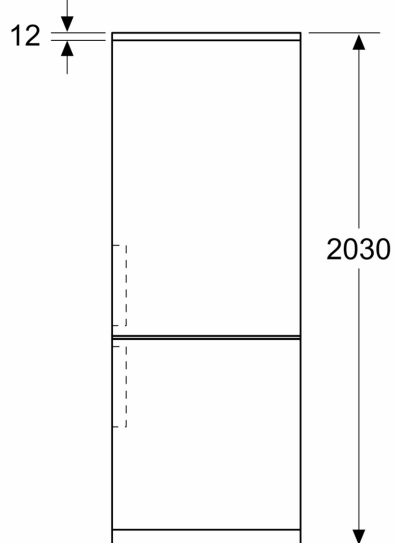

Rozměry

- rozměry spotřebiče (V x Š x H) : 203.0 cm x 60.0 cm x 66.5 cm

Technické informace

- závěs dveří vpravo, volitelný
- výškově nastavitelné nožičky vpředu
- napětí: 220 - 240 V
- klimatická třída: SN-T
- délka přívodního kabelu: 210 cm

Instalace

**iQ500, Volně stojící chladnička s
mrazničkou dole, 203 x 60 cm,
nerez – easyclean, Total noFrost
KG39NAIAU**

Rozměrové výkresy

Rozměry v mm

Rozměry v mm

Rozměry v mm

Rozměry v mm