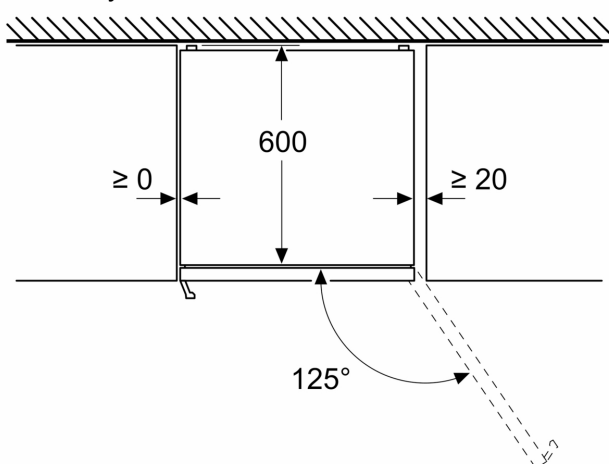

Rozměry

- rozměry spotřebiče (V x Š x H) : 203.0 cm x 60.0 cm x 66.5 cm

Technické informace

- závěs dveří vpravo, volitelný
- výškově nastavitelné nožičky vpředu
- napětí: 220 - 240 V
- klimatická třída: SN-T
- délka přívodního kabelu: 210 cm

Instalace

**iQ500, Volně stojící chladnička s
mrazničkou dole, 203 x 60 cm,
nerez – easyclean, Total noFrost
KG39NAIAU**

Rozměrové výkresy

Rozměry v mm

Rozměry v mm

Rozměry v mm

Rozměry v mm