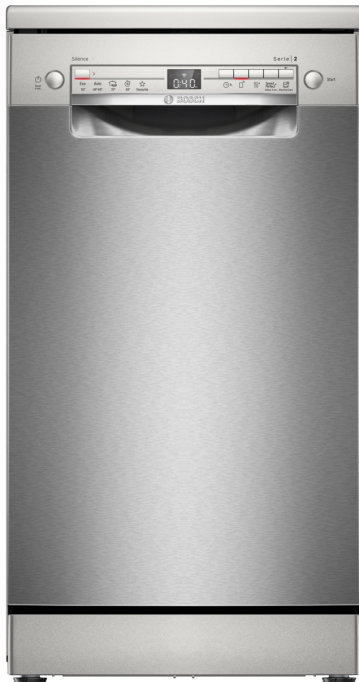

**Serie 2, Volně stojící myčka nádobí,
45 cm, Broušená ocel zabraňuje
otiskům prstů
SPS2HMI02E**

zvláštní příslušenství

SGZ0CL01	mechanický zámek dvířek, rovný
SGZ1010	Prodloužení odpadní a přívodní hadice
SGZ4CB00	Koš na příbory
SMZ5000	Přídavná sada pro myčky nádobí
SMZ5300	Držák na sklenice

**Myčka nádobí s podporou wi-fi připojení a
možností potlačení hluchnosti pomocí
aplikace Home Connect.**

- **Extra sušení:** volitelná funkce pro vyšší výkon sušení.
- **Zásuvka Slimline VarioDrawer:** ideální místo pro vaše příbory, kuchyňské náčiní a lehké malé nádoby.
- **Home Connect:** ovládejte svou myčku odkudkoli a využijte její potenciál naplno.
- **Rackmatic:** výškově nastavitelný koš do myčky pro vysoké předměty.
- **Hygienická úroveň ověřená pro Eco 50 °C a vyšší úrovně s programy Intensive 70 °C a Machine Care.**⁵

Technické údaje

Třída energetické účinnosti ¹ : D
Spotřeba energie na 100 cyklů eco programu ² : 67 kWh/100 cycles
Maximální počet sad nádobí: 10
Spotřeba vody eco programu v litrech na cyklus ³ :8.9 l
Doba trvání programu ⁴ : 4:35 h
Emise hluku šířeného vzduchem:46 dB(A) re 1pW
Třída emisí hluku šířeného vzduchem: C
Konstrukce spotřebiče: volně stojící
Výška bez pracovní desky: 30 mm
Hloubka s otevřenými dvířky 90 stupňů: 1155 mm
Výškově nastavitelné nožičky: Ano – všechny
Max. výškové nastavení nožiček:20 mm
Výškově nastavitelný sokl:Ne
Hmotnost netto: 39.3 kg
Hmotnost brutto:40.5 kg
Příkon: 2400 W
Jištění: 10 A
Napětí: 220-240 V
Frekvence:50; 60 Hz
Index oprav:9.1
Délka přívodního kabelu: 175 cm
Typ zástrčky: zalitá zástrčka s uzemněním
Délka přívodní hadice: 165 cm
Délka odpadní hadice:205 cm
EAN: 4242005553693
Způsob montáže: Volně stojící s možností podstavby