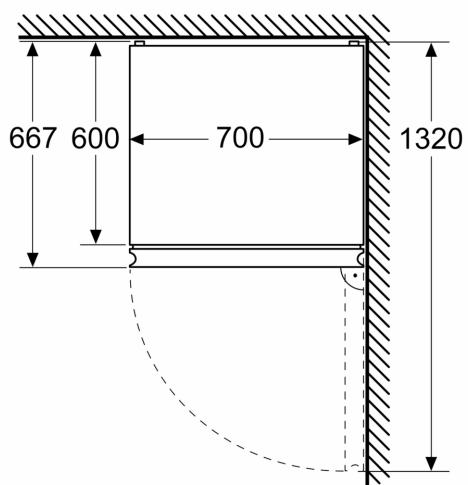

iQ700, Volně stojící chladnička s
mrazákem dole, 203 x 70 cm,
černá matná, Total noFrost
KG49NSBBF

Rozměrové výkresy

Rozměry v mm