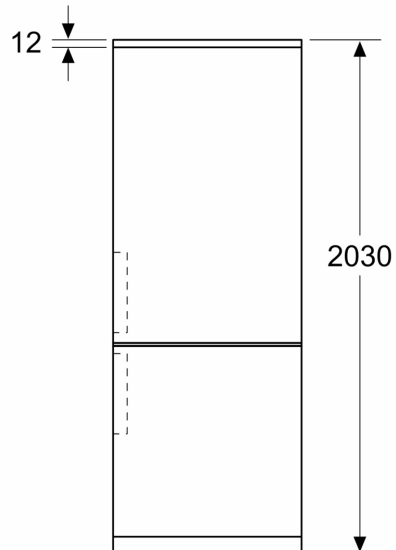

#### Rozměry

- rozměry spotřebiče (V x Š x H) : 203.0 cm x 70.0 cm x 66.7 cm

#### Instalace

iQ700, Volně stojící chladnička s  
mrazákem dole, 203 x 70 cm,  
černá matná, Total noFrost  
KG49NSBBF

Rozměrové výkresy

Rozměry v mm

Rozměry v mm

Rozměry v mm