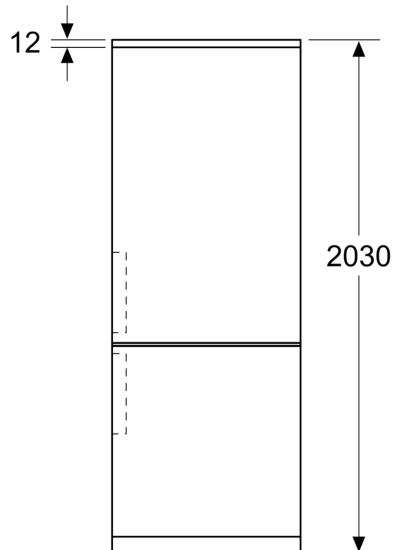

- čistý objem mrazicí části : 129 l
- mrazicí kapacita 24h : 11.5 kg
- doba skladování při poruše: 21 h hod.
- funkce superFreezing
- 3 x transparentní mrazicí zásuvka

Rozměry

- rozměry spotřebiče (V x Š x H) : 203.0 cm x 70.0 cm x 66.7 cm

Specifika

- Na základě výsledků normalizované zkoušky trvající 24 hodin. Skutečná spotřeba energie závisí na způsobu použití a umístění spotřebiče.

Prostředí a bezpečnost

Instalace

**iQ500, Volně stojící chladnička s
mrazničkou dole, 203 x 70 cm,
Nerez
KG49NAIBG**

Rozměrové výkresy

Rozměry v mm

Rozměry v mm

Rozměry v mm