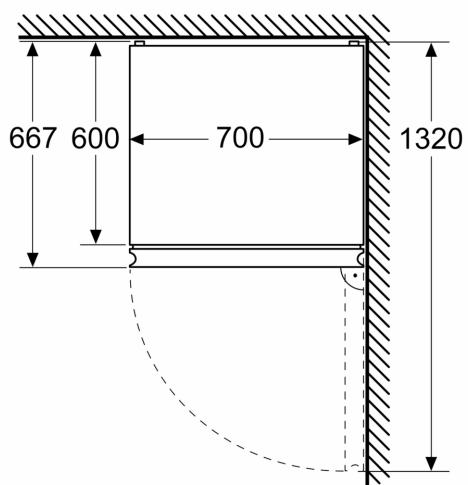

Specifika

- Na základě výsledků normalizované zkoušky trvající 24 hodin. Skutečná spotřeba energie závisí na způsobu použití a umístění spotřebiče.

Prostředí a bezpečnost

Instalace

**iQ500, Volně stojící chladnička s
mrazničkou dole, 203 x 70 cm,
Nerez
KG49NAIBG**

Rozměrové výkresy

Rozměry v mm

Rozměry v mm

Rozměry v mm