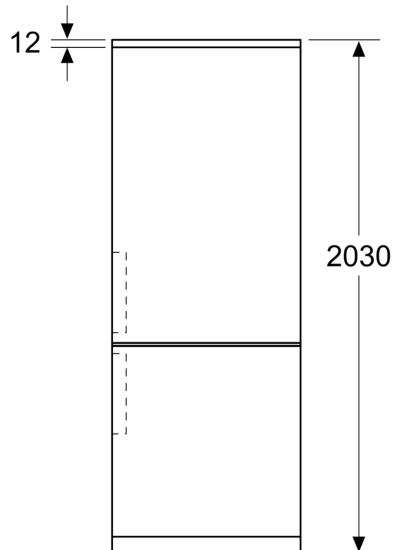

Rozměry

- rozměry spotřebiče (V x Š x H) : 203.0 cm x 60.0 cm x 66.5 cm

Technické informace

- závěs dveří vpravo, volitelný
- výškově nastavitelné nožičky vpředu
- klimatická třída: SN-T
- napětí: 220 - 240 V
- délka přívodního kabelu: 226 cm

**iQ500, Volně stojící chladnička s
mrazničkou dole, 203 x 60 cm,
BlackSteel
KG39NAXAG**

Rozměrové výkresy

Rozměry v mm

Rozměry v mm

Rozměry v mm