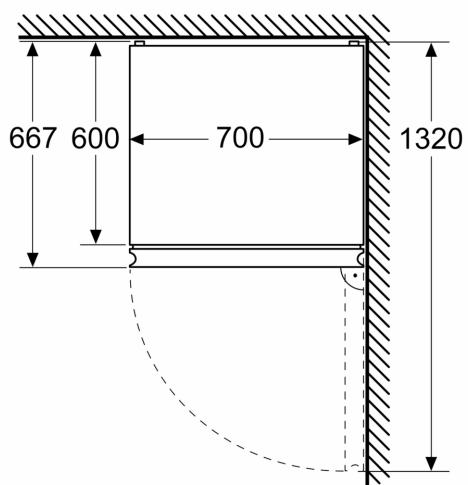

Rozměry

- rozměry spotřebiče (V x Š x H) : 203.0 cm x 60.0 cm x 66.5 cm

Technické informace

- závěs dveří vpravo, volitelný
- výškově nastavitelné nožičky vpředu
- klimatická třída: SN-T
- napětí: 220 - 240 V
- délka přívodního kabelu: 226 cm

**iQ500, Volně stojící chladnička s
mrazničkou dole, 203 x 60 cm,
BlackSteel
KG39NAXAG**

Rozměrové výkresy

Rozměry v mm

Rozměry v mm

Rozměry v mm