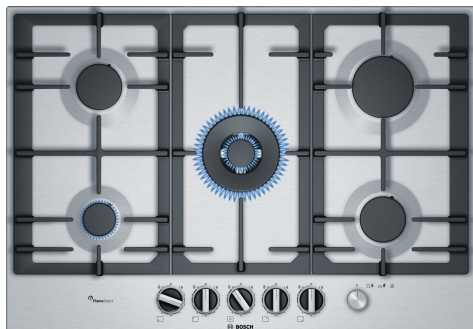

**Serie 6, Plynová varná deska, 75 cm,
nerez
PCQ7A5M90**

zvláštní příslušenství

- HEZ211310 :
 HEZ298105 Podložka pro mírné vaření
 HEZ298107 Wok kroužek
 HEZ298115 Podložka pod hrnce

**Plynová varná nerezová deska s funkcí
FlameSelect: zaručí perfektní výsledky
vaření díky preciznímu nastavení stupně
výkonu plynového hořáku v rozsahu 1 až 9
stupňů.**

Technické údaje

Označení produktové řady: plynová varná deska s ovládním
 Konstrukce spotřebiče: vestavný
 Zdroj energie: plynový
 Počet varných zón, které mohou být použity současně: 5
 Ovládací prvky: mečovitý ovládací volič
 Požadovaná velikost otvoru pro instalaci (v x š x h): ...45 x 560-562 x
 480-492 mm
 Šířka spotřebiče: 750 mm
 Rozměry spotřebiče: 45x750x520 mm
 Rozměry zabaleného spotřebice (v x š x h): 145x793x597 mm
 Hmotnost netto: 14.0 kg
 Hmotnost brutto: 15.5 kg
 Ukazatel zbytkového tepla: Bez
 Umístění ovládacího panelu: Přední
 Materiál desky: nerez
 Materiál povrchu: nerez
 Délka přívodního kabelu: 100 cm
 EAN: 4242002802763
 Celkový objem připojeného plynu: 11500 W
 Jištění: 3 A
 Napětí: 220-240 V
 Frekvence: 50; 60 Hz

Serie 6, Plynová varná deska, 75 cm, nerez PCQ7A5M90

**Plynová varná nerezová deska s funkcí
FlameSelect: zaručí perfektní výsledky
vaření díky preciznímu nastavení stupně
výkonu plynového hořáku v rozsahu 1 až 9
stupňů.**

Design

- materiál desky: nerez
- litinové podložky pod hrnce s gumovými nožičkami

Komfort

- FlameSelect: přesné nastavení úrovně plamene v devíti definovaných a opakovatelných úrovních.
- ovládací volič ve tvaru meče: snadno přístupné ovládací voliče vpředu se silným úchopem pro snadné otáčení.
- integrované zapalování v ovládacím voliči: stačí jen zatlačit a otočit, abyste zapálili plamen.