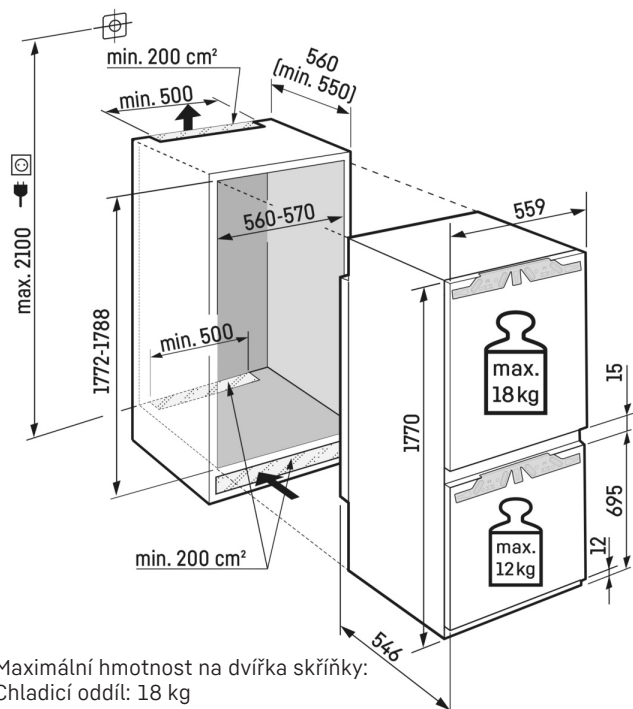

Přehled představuje výtah nejdůležitějšího příslušenství. Veškeré další příslušenství spotřebiče a další informace naleznete na adrese home.liebherr.com.

¹ V souladu s nařízením EU 2019/2016 zobrazujeme celkový objem prostoru jako celé číslo (zaokrouhlené) a objem prostoru mrazicího prostoru a prostoru pro uchovávání čerstvých potravin s jedním desetinným místem.

VarioTemp

Funkce VarioTemp vám při skladování potravin v kombinované chladničce a mrazničce poskytuje velkou svobodu. Teplotu v mrazicím prostoru si totiž můžete nastavit od -2 °C do +14 °C s přesností na stupeň, takže tuto oblast můžete využít jako další chladicí zónu. Například ji můžete krátkodobě upravit k uložení nápojů a občerstvení na večírek, nebo dlouhodobě používat třeba jako sklepní příhrádku ke skladování brambor.

LightTower

Optimálně osvětlený vnitřní prostor vás potěší: Světla LightTower ukáží potraviny v tom nejlepším světle a jsou umístěna tak, aby osvětlila vždy celou plochu vaší plné chladničky. Jelikož jsou světla LightTower integrována do bočních stěn, zůstane navíc dostatek prostoru pro vaše potraviny.

Technický výkres

Maximální hmotnost na dvířka skříňky:
 Chladicí oddíl: 18 kg
 Mrazicí oddíl: 12 kg

Výrobky a jejich údaje jsou inscenovány pro reklamní účely. Přestože je vynaloženo veškeré úsilí na zajištění správnosti všech údajů a informací v tomto letáku, společnost Liebherr si vyhrazuje právo na změny bez předchozího upozornění. Pokud jsou skutečné rozměry, technické údaje a výkon spotřebiče rozhodující, doporučujeme vám, abyste se seznámili s návodem k instalaci, který je přiložen k danému spotřebiči. Společnost Liebherr neručí za případné škody. (13.12.2024)