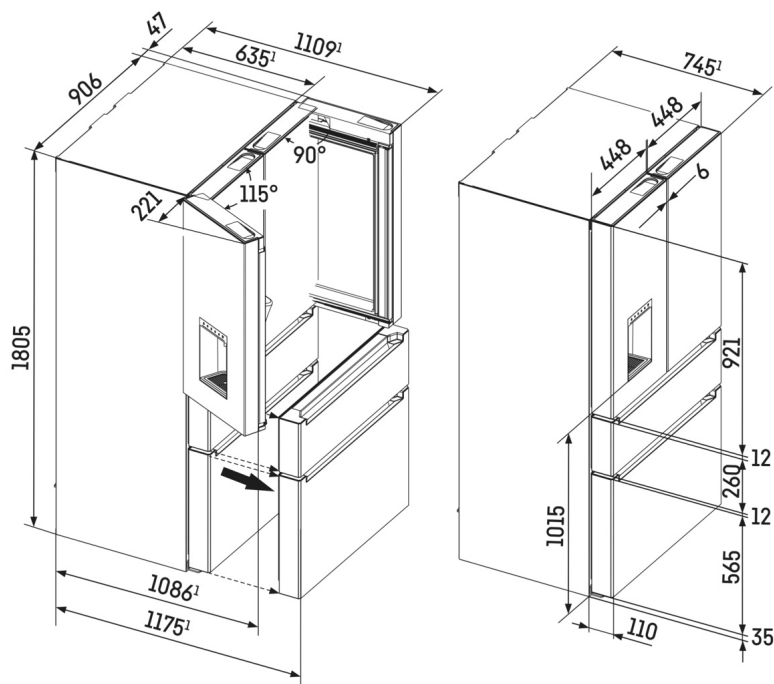

Technický výkres

Výrobky a jejich údaje jsou inscenovány pro reklamní účely. Přestože je vynaloženo veškeré úsilí na zajištění správnosti všech údajů a informací v tomto letáku, společnost Liebherr si vyhrazuje právo na změny bez předchozího upozornění. Pokud jsou skutečné rozměry, technické údaje a výkon spotřebiče rozhodující, doporučujeme vám, abyste se seznámili s návodem k instalaci, který je přiložen k danému spotřebiči. Společnost Liebherr neručí za případné škody. (13.12.2024)