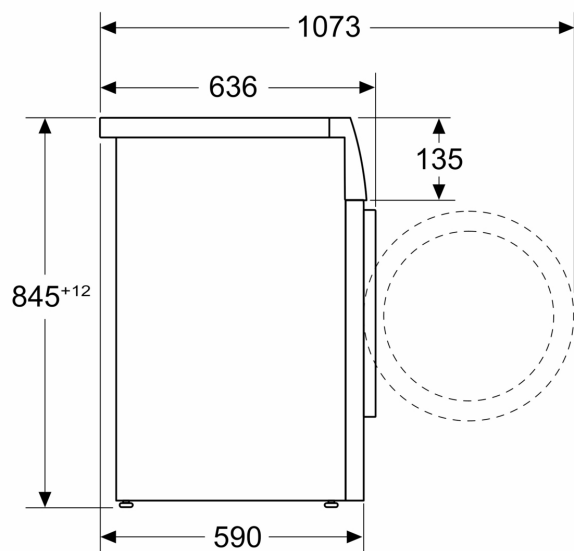

- kontrola nevyváženosti
- dětský zámek ovládání
- akustický signál ukončení programu
- jednoduše čitelná přihrádka na prací prostředky
- nástavec na tekuté prací prostředky

Technické informace

- možnost zasunutí pod pracovní desku ve výšce 85 cm
- rozměry (V x Š): 84.5 cm x 59.8 cm
- hloubka spotřebiče: 59.0 cm
- hloubka spotřebiče vč. dvířek: 63.6 cm
- hloubka spotřebiče s otevřenými dvířky: 107.3 cm

Rozměry v mm

rozměry v mm