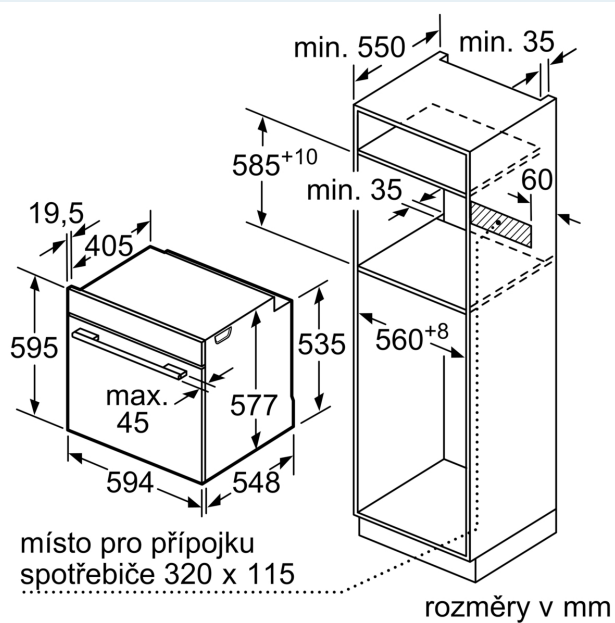

Technické informace

- délka přívodního kabelu: 120 cm
- napětí: 220 - 240 V
- celkový příkon elektro: 3.6 kW

- energetická třída (dle EU 65/2014): A+
- spotřeba energie na cyklus při konvenčním ohřevu: 0.87 kWh (na stupnici třídy energetické účinnosti od A+++ do D)
- spotřeba energie na cyklus v režimu recirkulace: 0.69 kWh
- počet pečicích prostorů: 1 zdroj tepla: elektřina objem pečicího prostoru: 71 l

Rozměry

- rozměry spotřebiče (V x Š x H): 595 mm x 594 mm x 548 mm
- rozměry niky (V x Š x H): 585 mm - 595 mm x 560 mm - 568 mm x 550 mm
- „potřebné rozměry naleznete v instalačních materiálech“

iQ700, Vestavná pečicí trouba, 60 x 60 cm, černá HB734G1B1

Montáž dvou spotřebičů nad sebou
Výměna vzduchu

A: Větrací mřížka $\geq 200 \text{ cm}^2$

rozměry v mm

Pokud je spotřebič vestavěný pod varnou deskou, musí být dodržena následující tloušťka pracovní desky (příp. včetně nosné konstrukce).