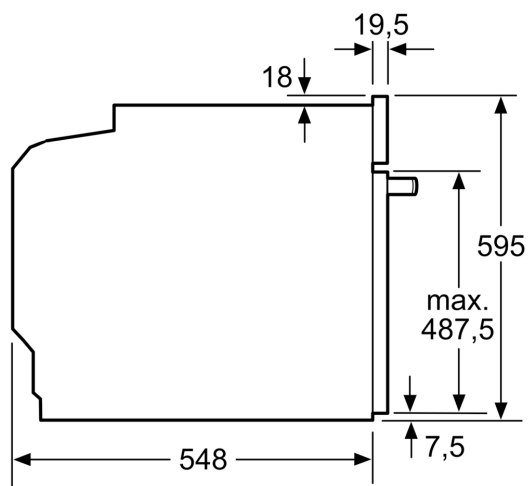

Technické informace

- délka přívodního kabelu: 120 cm
- napětí: 220 - 240 V
- celkový příkon elektro: 3.6 kW

- energetická třída (dle EU 65/2014): A+
- spotřeba energie na cyklus při konvenčním ohřevu: 0.87 kWh (na stupnici třídy energetické účinnosti od A+++ do D)
- spotřeba energie na cyklus v režimu recirkulace: 0.69 kWh
- počet pečicích prostorů: 1 zdroj tepla: elektřina objem pečicího prostoru: 71 l

Rozměry

- rozměry spotřebiče (V x Š x H): 595 mm x 594 mm x 548 mm
- rozměry niky (V x Š x H): 585 mm - 595 mm x 560 mm - 568 mm x 550 mm
- „potřebné rozměry naleznete v instalačních materiálech“

iQ700, Vestavná pečicí trouba, 60 x 60 cm, černá HB734G1B1

Montáž dvou spotřebičů nad sebou
Výměna vzduchu

A: Větrací mřížka $\geq 200 \text{ cm}^2$

rozměry v mm

Pokud je spotřebič vestavěný pod varnou deskou, musí být dodržena následující tloušťka pracovní desky (příp. včetně nosné konstrukce).