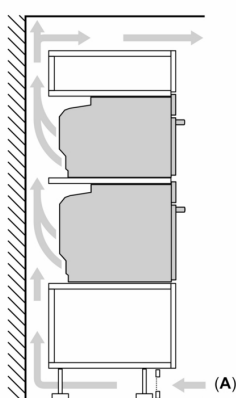

iQ700, Vestavná pečicí trouba, 60 x 60 cm, černá HB734G1B1

Montáž dvou spotřebičů nad sebou
Výměna vzduchu

A: Větrací mřížka $\geq 200 \text{ cm}^2$