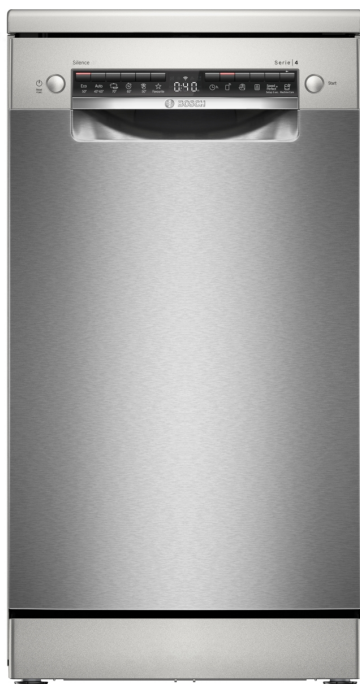

**Serie 4, Volně stojící myčka nádobí,  
45 cm, Broušená ocel zabraňuje  
otiskům prstů  
SPS4EMI61E**

**Lepší sušení nádobí s chytrou myčkou  
podporující wi-fi připojení pro inteligentní  
dálkové ovládání.**

## Serie 4, Volně stojící myčka nádobí, 45 cm, Broušená ocel zabraňuje otiskům prstů SPS4EMI61E