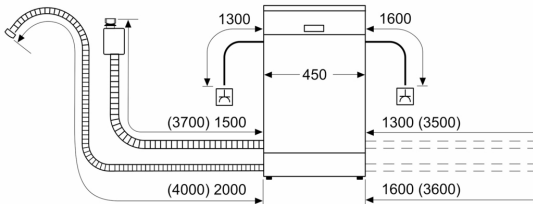

**Serie 4, Volně stojící myčka nádobí,
45 cm, Broušená ocel zabraňuje
otiskům prstů
SPS4EMI61E**

rozměry v mm

✦ zásuvka
( ) hodnoty s prodlužovací sadou