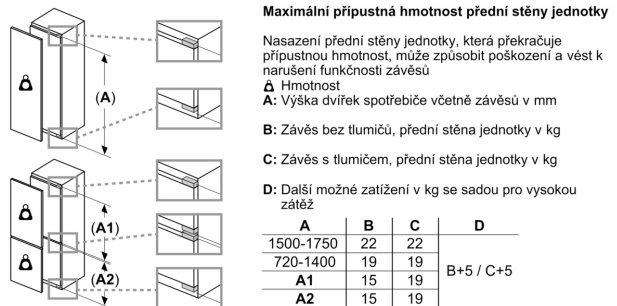

Serie 6, Vestavná chladnička s mrazákem dole, 177.2 x 55.8 cm, ploché panty s jemným dovíráním KIN86ADB0