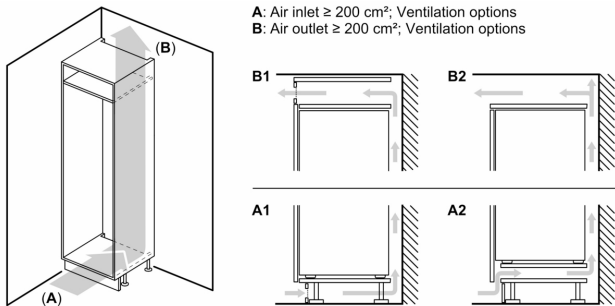

Serie 6, Vestavná chladnička s mrazákem dole, 177.2 x 55.8 cm, ploché panty s jemným dovíráním KIN86ADB0