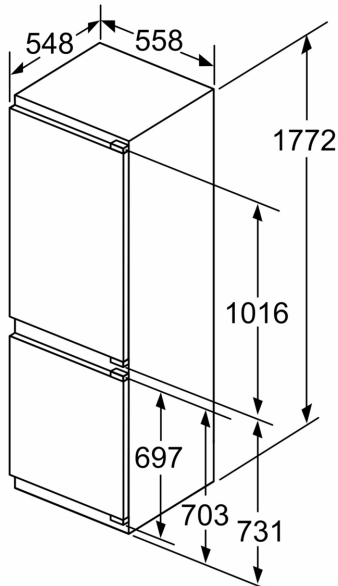

#### **Rozměry**

- rozměry spotřebiče (V x Š x H) : 177.2 cm x 55.8 cm x 54.8 cm
- rozměry niky (V x Š x H): 177.5 cm x 56.0 cm x 55.0 cm

#### **Všeobecné informace**

**Serie 6, Vestavná chladnička s mrazákem dole, 177.2 x 55.8 cm, ploché panty s jemným dovíráním KIN86ADB0**

Rozměry v mm

Rozměry v mm  
 Doporučené rozměry mezer pro plochý závěs

F	R	X
16-19	0-3	2,5
20	0-1	3
	2-3	2,5
21	0-1	3
	2-3	2,5
22	0	4
	1	3,5
	2-3	3

Uvedené rozměry dvířek platí pro polodrážku dvířek 4 mm.

rozměry v mm

Rozměry mezer doporučené v tabulce je třeba dodržovat, aby bylo zaručeno bezproblémové otevírání dveří zařízení a nedocházelo k poškození kuchyňského nábytku.