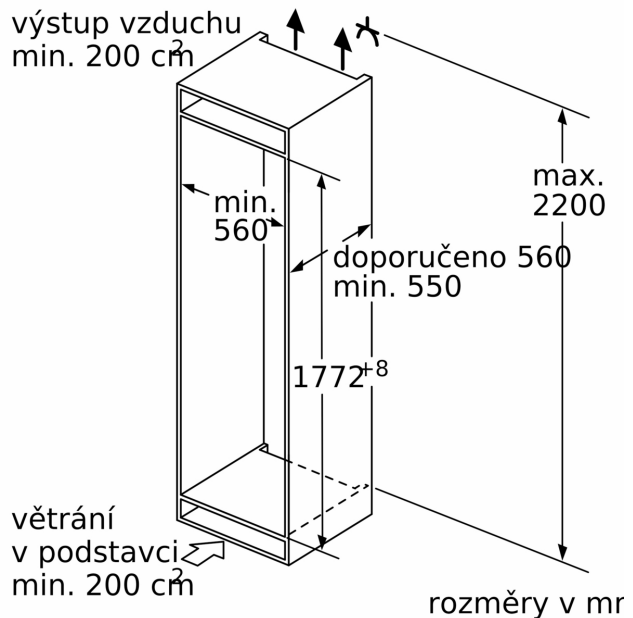

#### **Rozměry**

- rozměry spotřebiče (V x Š x H) : 177.2 cm x 55.8 cm x 54.8 cm
- rozměry niky (V x Š x H): 177.5 cm x 56.0 cm x 55.0 cm

#### **Všeobecné informace**

**Serie 6, Vestavná chladnička s mrazákem dole, 177.2 x 55.8 cm, ploché panty s jemným dovíráním KIN86ADB0**

Rozměry v mm

Rozměry v mm  
 Doporučené rozměry mezer pro plochý závěs

F	R	X
16-19	0-3	2,5
20	0-1	3
	2-3	2,5
21	0-1	3
	2-3	2,5
22	0	4
	1	3,5
	2-3	3

Uvedené rozměry dvířek platí pro polodrážku dvířek 4 mm.

rozměry v mm

Rozměry mezer doporučené v tabulce je třeba dodržovat, aby bylo zaručeno bezproblémové otevírání dveří zařízení a nedocházelo k poškození kuchyňského nábytku.