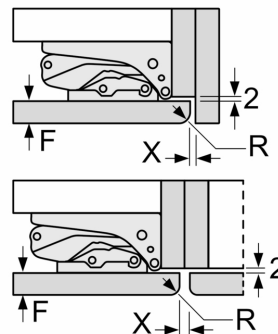

#### **Všeobecné informace**

**Serie 6, Vestavná chladnička s mrazákem dole, 177.2 x 55.8 cm, ploché panty s jemným dovíráním KIN86ADB0**

Rozměry v mm

Rozměry v mm  
 Doporučené rozměry mezer pro plochý závěs

F	R	X
16-19	0-3	2,5
20	0-1	3
	2-3	2,5
21	0-1	3
	2-3	2,5
22	0	4
	1	3,5
	2-3	3

Uvedené rozměry dvířek platí pro polodrážku dvířek 4 mm.

rozměry v mm

Rozměry mezer doporučené v tabulce je třeba dodržovat, aby bylo zaručeno bezproblémové otevírání dveří zařízení a nedocházelo k poškození kuchyňského nábytku.