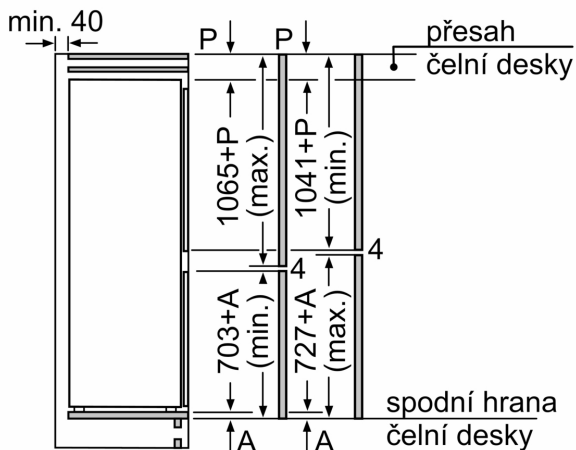

Rozměry v mm