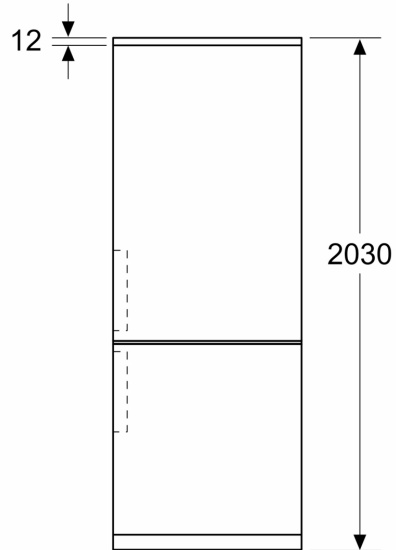

Rozměry

- rozměry spotřebiče (V x Š x H) : 203.0 cm x 70.0 cm x 66.7 cm

Technické informace

- závěs dveří vpravo, volitelný
- výškově nastavitelné nožičky vpředu
- délka přívodního kabelu: 231 cm
- napětí: 220 - 240 V
- klimatická třída: SN-T

Všeobecné informace

**Serie 4, Volně stojící chladnička s
mrazničkou dole, 203 x 70 cm, matná
ocel s úpravou proti otiskům prstů,
Total No Frost
KGN492IAF**

Rozměry v mm

Rozměry v mm

Rozměry v mm