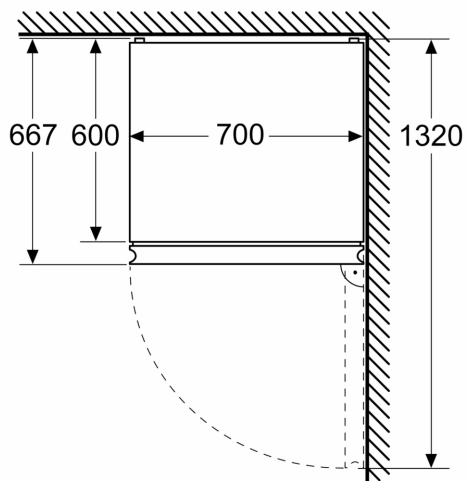

Rozměry

- rozměry spotřebiče (V x Š x H) : 203.0 cm x 70.0 cm x 66.7 cm

Technické informace

- závěs dveří vpravo, volitelný
- výškově nastavitelné nožičky vpředu
- délka přívodního kabelu: 231 cm
- napětí: 220 - 240 V
- klimatická třída: SN-T

Všeobecné informace

**Serie 4, Volně stojící chladnička s
mrazničkou dole, 203 x 70 cm, matná
ocel s úpravou proti otiskům prstů,
Total No Frost
KGN492IAF**

Rozměry v mm

Rozměry v mm

Rozměry v mm