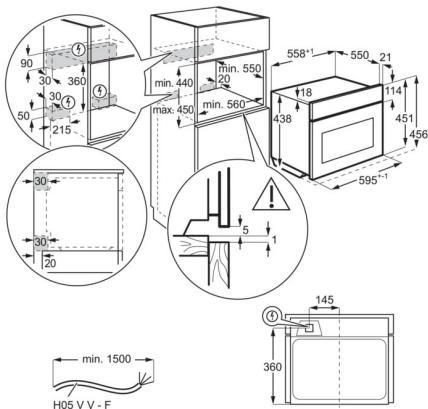

Technická specifikace

Barva	Matně černá
Třída energetické účinnosti	Ne
Prostor pro instalaci VxŠxH (mm)	450x560x550
Funkce trouby	Melt, Grill, Rozmrazování, Grill + MW, Reheat, Top, Microwave (manual)
Konektivita	Ano
Max. příkon (W)	2100
Parní funkce	Ne
Časovač	SUPEX4
Vnitřní objem (l)	44
Čištění trouby	Hladký smalt
Rozměry (mm)	455x595x567
Typ ovládání trouby	Dotek
Max výkon grilu (W)	1200
Teplotní rozsah	30°C - 230°C
Osvětlení trouby	1, Horní halogen
Výkon žárovky osvětlení	40
Spotřeba trouby	Elektrická
Typ výrobku	Vestavná pečicí trouba
Hlučnost (dB)	52
Hmotnost včetně obalu (kg)	37
Čistá hmotnost (kg)	35.8
Výbava trouby - plechy	Turn table (small)
Výbava trouby - rošty	Není k dispozici
Výsuvy ve výbavě	Ne

Délka přívodního kabelu (m)	1,5
Zakončení	Schuko
Teplota povrchu dveří max. K (podle EN30 nebo 60335-1)	30
Obsažené příslušenství	Sada grilovacích roštů, Wood screws, Malý otočný talíř
Materiál dutin / Vnitřní materiál	Šedý smalt
Počet dutin	1
Kód produktu (PNC)	944 005 082
EAN kód produktu	7333394056814
Napájecí napětí (V)	220-240
Požad. jištění (A)	16
Systém tepelné úpravy	Integrovaný mikrovlnný
Přívodní kabel	1.5 m se zakončením
Barva	Černá matná

PSGBOV230DE00001