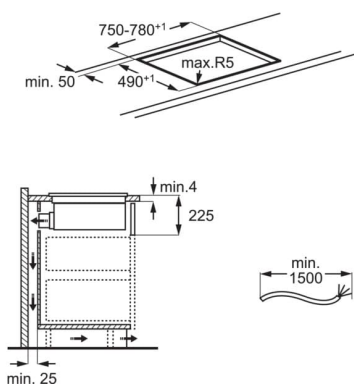

Technická specifikace

Rozměry desky ŠxH (mm)	800x510
Prostor pro instalaci VxŠxH (mm)	225x750 - 780x490
Třída energetické účinnosti	A+
Ovládání	Dotykové posuvné ovládání DirectTouch
Barva	Černá
Čistá hmotnost (kg)	17.34
Otvor pro odtah (mm)	220
Typ filtru	Hliníkový
Počet tukových filtrů	2
Napájecí napětí (V)	220-240V/400V2N
Délka přívodního kabelu (m)	1,5
Maximální výkon recirkulace (m3/h)	480
Minimální výkon recirkulace (m3/h)	250
Hlasitost při minimálním výkonu (dB (A))	55
Hlasitost při maximálním výkonu (dB (A))	71
EAN kód produktu	7333394073484

PSGBHH240DE00001