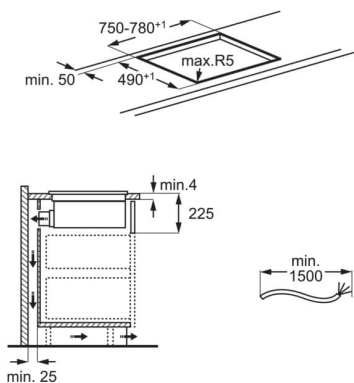

Technická specifikace

Rozměry desky ŠxH (mm)	830x520
Prostor pro instalaci VxŠxH (mm)	225x750 - 780x490
Třída energetické účinnosti	A+
Ovládání	Dotykové posuvné ovládání DirectTouch
Barva	Černá
Čistá hmotnost (kg)	17.34
Otvor pro odtah (mm)	220
Typ filtru	Hliníkový
Počet tukových filtrů	2
Napájecí napětí (V)	220-240V/400V2N
Délka přívodního kabelu (m)	1,5
Maximální výkon recirkulace (m3/h)	480
Minimální výkon recirkulace (m3/h)	250
Hlasitost při minimálním výkonu (dB (A))	55
Hlasitost při maximálním výkonu (dB (A))	71
EAN kód produktu	7333394058474

PSGBHH240DE00001