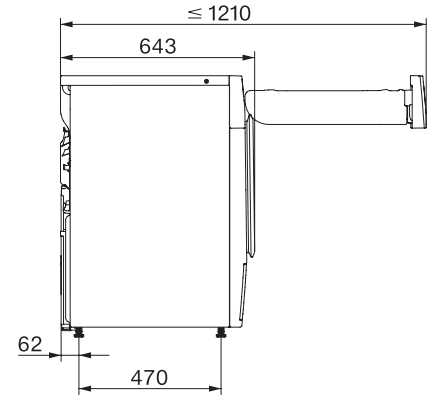

TWR780WP Eco&Steam&9kg
 Sušička s tepelným čerpadlem T1:
 9 kg | M Touch | SteamCare | SilenceDrum | DryCare 40

EAN: 4002516485421 / Číslo materiálu: 11840530 /
 Číslo starého materiálu: 12WR7802OER

Hlučnost v programu Bavlna při plném naplnění v dB(A) re 1 pW	62
Účinnost kondenzace	A
Spotřeba elektrické energie ve standardním programu „Bavlna – suché k uložení“ při plném naplnění v kWh	1,47
EcoFeedback	•
Technologie EcoDry	•
Bezúdržbový výměník tepla	•
Motor ProfiEco	•
Programy sušení	
Automatika plus	•
Bavlna	•
Bavlna se šípkou	•
Snadno ošetřovatelné	•
Jemné prádlo	•
Košile	•
Konečná úprava hedvábí	•
Konečná úprava vlny	•
Expres	•
Jeans	•
Outdoor	•
Impregnace	•
Sportovní prádlo	•
Polštář standardní	•
Polštář velký	•
Bavlna hygiena	•
Studený vzduch	•
Teplý vzduch	•
Program „Koš“	•
Předžehlení	•
Ložní prádlo	•
Konečná úprava párou	•
Extra funkce sušení	
Ochrana proti pomačkání	•
Šetrný plus	•
Osvěžení	•
Bzučák	•
DryCare 40	•
DryFresh	•
PowerFresh	•
Kvalita	
Nabírací žebra	•
Bezpečnost	
PIN kód	•
Indikace „Vyprázdnit zásobník“	•
Indikace „Vyčistit filtr“	•
Optické rozhraní	•
Technické údaje	
Rozměry v mm (šířka)	596

TWR780WP Eco&Steam&9kg
Sušička s tepelným čerpadlem T1:
9 kg | M Touch | SteamCare | SilenceDrum | DryCare 40

T1 installation drawing, facia 5 degree, measures in mm

T1 drawing, facia 5 degree, measures in mm

T1 drawing, facia 5 degree, with porthole, measures in mm

T1 drawing, facia 5 degree, measures in mm