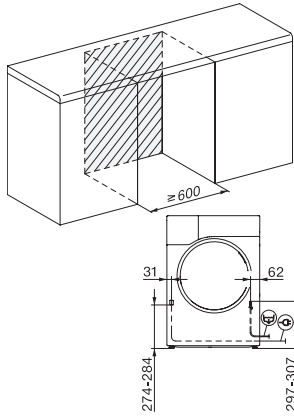

TWR780WP Eco&Steam&9kg
 Sušička s tepelným čerpadlem T1:
 9 kg | M Touch | SteamCare | SilenceDrum | DryCare 40

EAN: 4002516485421 / Číslo materiálu: 11840530 /
 Číslo starého materiálu: 12WR7802OER

Hlučnost v programu Bavlna při plném naplnění v dB(A) re 1 pW	62
Účinnost kondenzace	A
Spotřeba elektrické energie ve standardním programu „Bavlna – suché k uložení“ při plném naplnění v kWh	1,47
EcoFeedback	•
Technologie EcoDry	•
Bezúdržbový výměník tepla	•
Motor ProfiEco	•
Programy sušení	
Automatika plus	•
Bavlna	•
Bavlna se šípkou	•
Snadno ošetřovatelné	•
Jemné prádlo	•
Košile	•
Konečná úprava hedvábí	•
Konečná úprava vlny	•
Expres	•
Jeans	•
Outdoor	•
Impregnace	•
Sportovní prádlo	•
Polštář standardní	•
Polštář velký	•
Bavlna hygiena	•
Studený vzduch	•
Teplý vzduch	•
Program „Koš“	•
Předžehlení	•
Ložní prádlo	•
Konečná úprava párou	•
Extra funkce sušení	
Ochrana proti pomačkání	•
Šetrný plus	•
Osvěžení	•
Bzučák	•
DryCare 40	•
DryFresh	•
PowerFresh	•
Kvalita	
Nabírací žebra	•
Bezpečnost	
PIN kód	•
Indikace „Vyprázdnit zásobník“	•
Indikace „Vyčistit filtr“	•
Optické rozhraní	•
Technické údaje	
Rozměry v mm (šířka)	596

TWR780WP Eco&Steam&9kg
Sušička s tepelným čerpadlem T1:
9 kg | M Touch | SteamCare | SilenceDrum | DryCare 40

T1 installation drawing, facia 5 degree, measures in mm

T1 drawing, facia 5 degree, measures in mm

T1 drawing, facia 5 degree, with porthole, measures in mm

T1 drawing, facia 5 degree, measures in mm