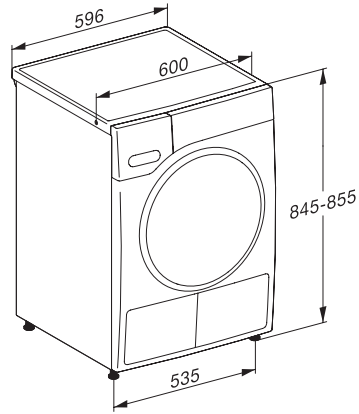

TWR780WP Eco&Steam&9kg
 Sušička s tepelným čerpadlem T1:
 9 kg | M Touch | SteamCare | SilenceDrum | DryCare 40

EAN: 4002516485421 / Číslo materiálu: 11840530 /
 Číslo starého materiálu: 12WR7802OER

Hlučnost v programu Bavlna při plném naplnění v dB(A) re 1 pW	62
Účinnost kondenzace	A
Spotřeba elektrické energie ve standardním programu „Bavlna – suché k uložení“ při plném naplnění v kWh	1,47
EcoFeedback	•
Technologie EcoDry	•
Bezúdržbový výměník tepla	•
Motor ProfiEco	•
Programy sušení	
Automatika plus	•
Bavlna	•
Bavlna se šípkou	•
Snadno ošetřovatelné	•
Jemné prádlo	•
Košile	•
Konečná úprava hedvábí	•
Konečná úprava vlny	•
Expres	•
Jeans	•
Outdoor	•
Impregnace	•
Sportovní prádlo	•
Polštář standardní	•
Polštář velký	•
Bavlna hygiena	•
Studený vzduch	•
Teplý vzduch	•
Program „Koš“	•
Předžehlení	•
Ložní prádlo	•
Konečná úprava párou	•
Extra funkce sušení	
Ochrana proti pomačkání	•
Šetrný plus	•
Osvěžení	•
Bzučák	•
DryCare 40	•
DryFresh	•
PowerFresh	•
Kvalita	
Nabírací žebra	•
Bezpečnost	
PIN kód	•
Indikace „Vyprázdnit zásobník“	•
Indikace „Vyčistit filtr“	•
Optické rozhraní	•
Technické údaje	
Rozměry v mm (šířka)	596

TWR780WP Eco&Steam&9kg
Sušička s tepelným čerpadlem T1:
9 kg | M Touch | SteamCare | SilenceDrum | DryCare 40

T1 installation drawing, facia 5 degree, measures in mm

T1 drawing, facia 5 degree, measures in mm

T1 drawing, facia 5 degree, with porthole, measures in mm

T1 drawing, facia 5 degree, measures in mm